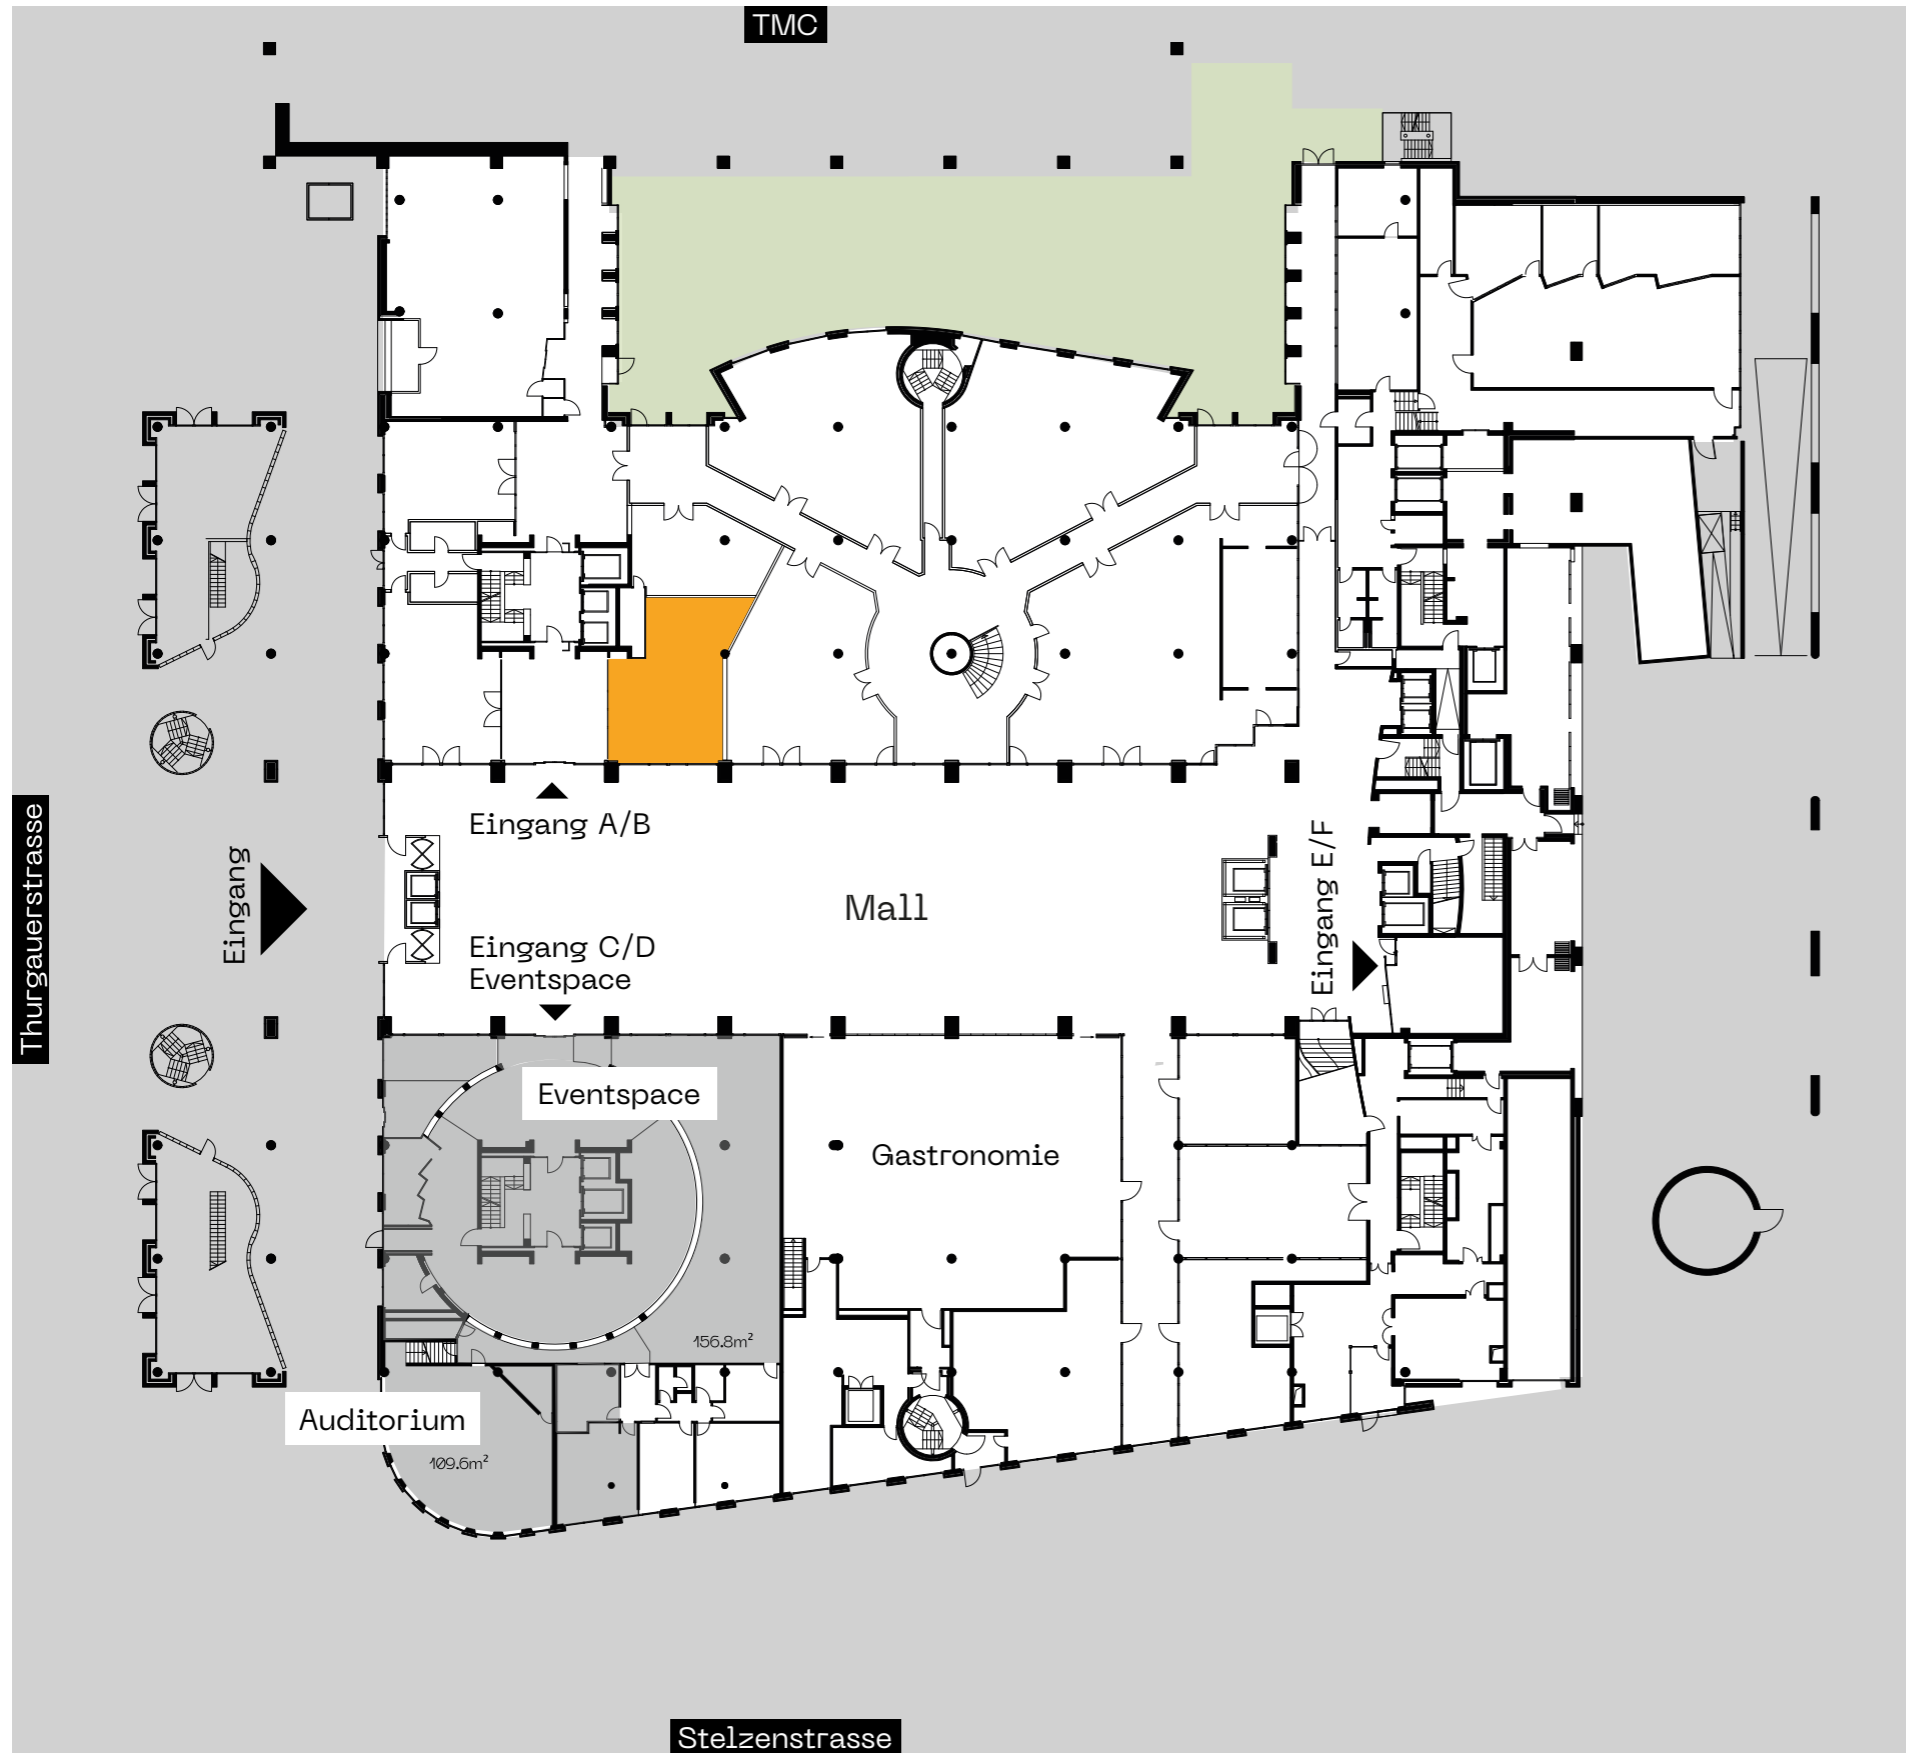

THE GALLERY

Thurgauerstrasse 119
8152 Opfikon-Glattbrugg
gallery-office.ch

Fläche 00.A

Geschoss Erdgeschoss
Grösse 76.4m²

Haupteingang

Masstab 1:500 (A3)
0m 5m 10m 15m 20m

Alle Angaben, Pläne, Zeichnungen usw. sind unverbindlich. Änderungen und Anpassungen sind möglich und bleiben vorbehalten. Bei sämtlichen Flächen- und Höhenangaben handelt es sich um Circa-Masse. Keine Haftung.