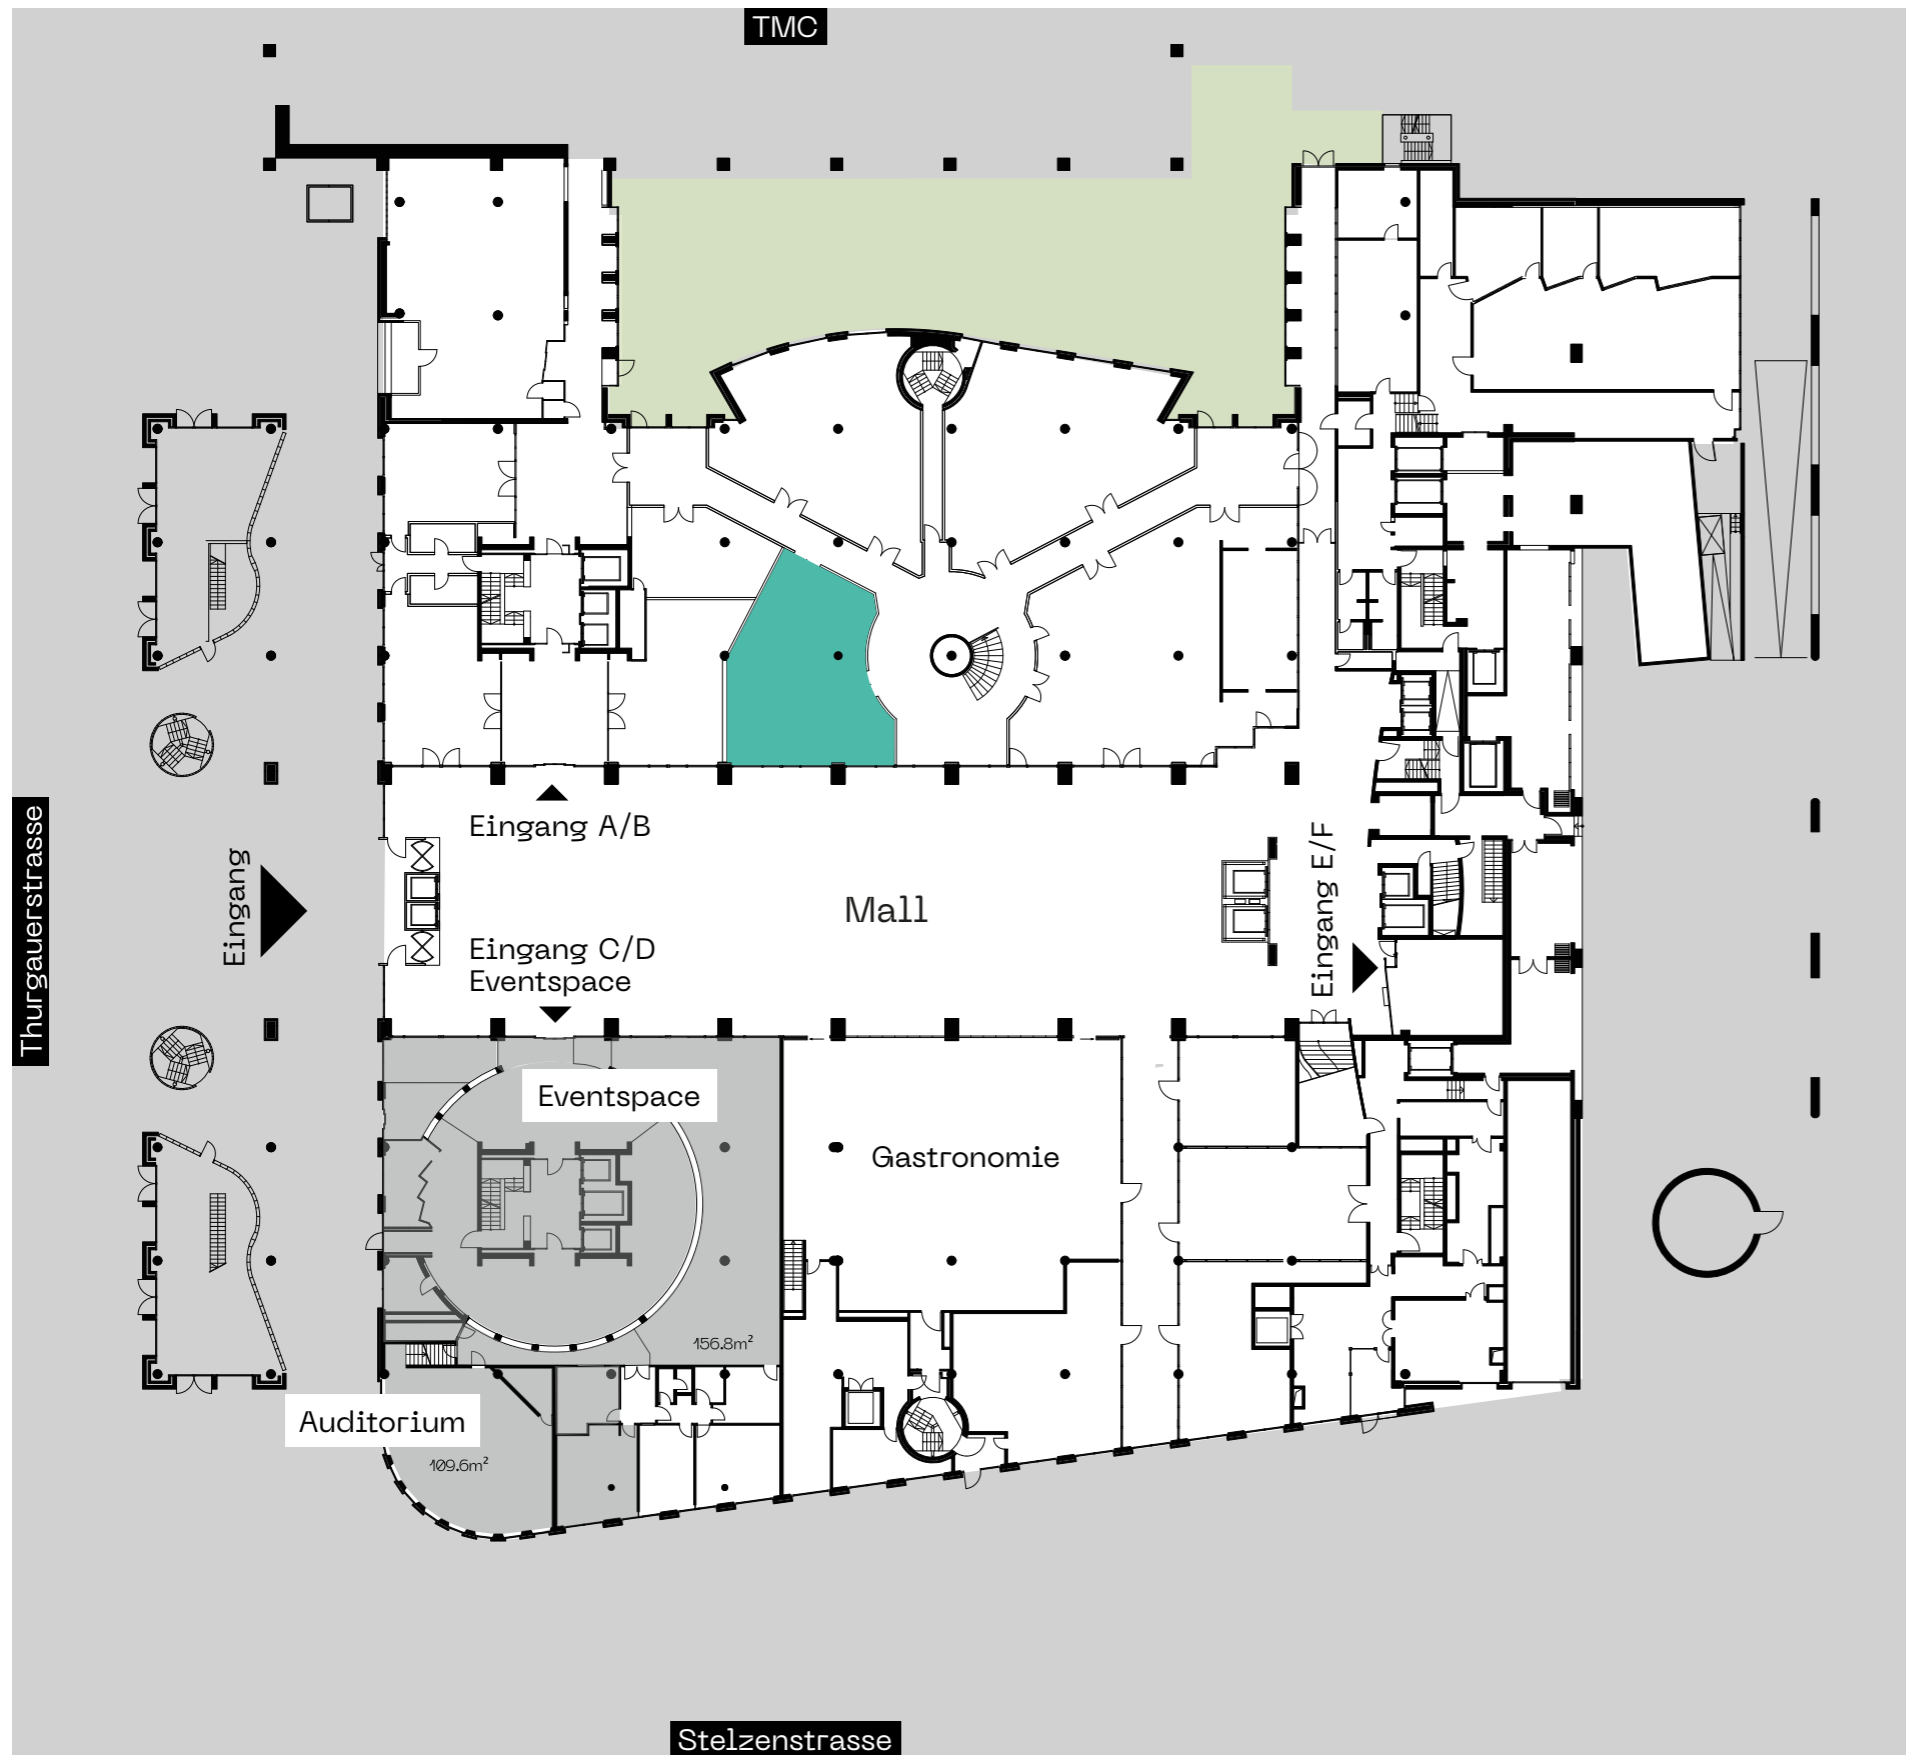

THE GALLERY

Thurgauerstrasse 119
8152 Opfikon-Glattbrugg
gallery-office.ch

Fläche 00.B

Geschoss Erdgeschoss
Grösse 119.2m²

Haupteingang

Masstab 1:500 (A3)

Alle Angaben, Pläne, Zeichnungen usw. sind unverbindlich. Änderungen und Anpassungen sind möglich und bleiben vorbehalten. Bei sämtlichen Flächen- und Höhenangaben handelt es sich um Circa-Masse. Keine Haftung.