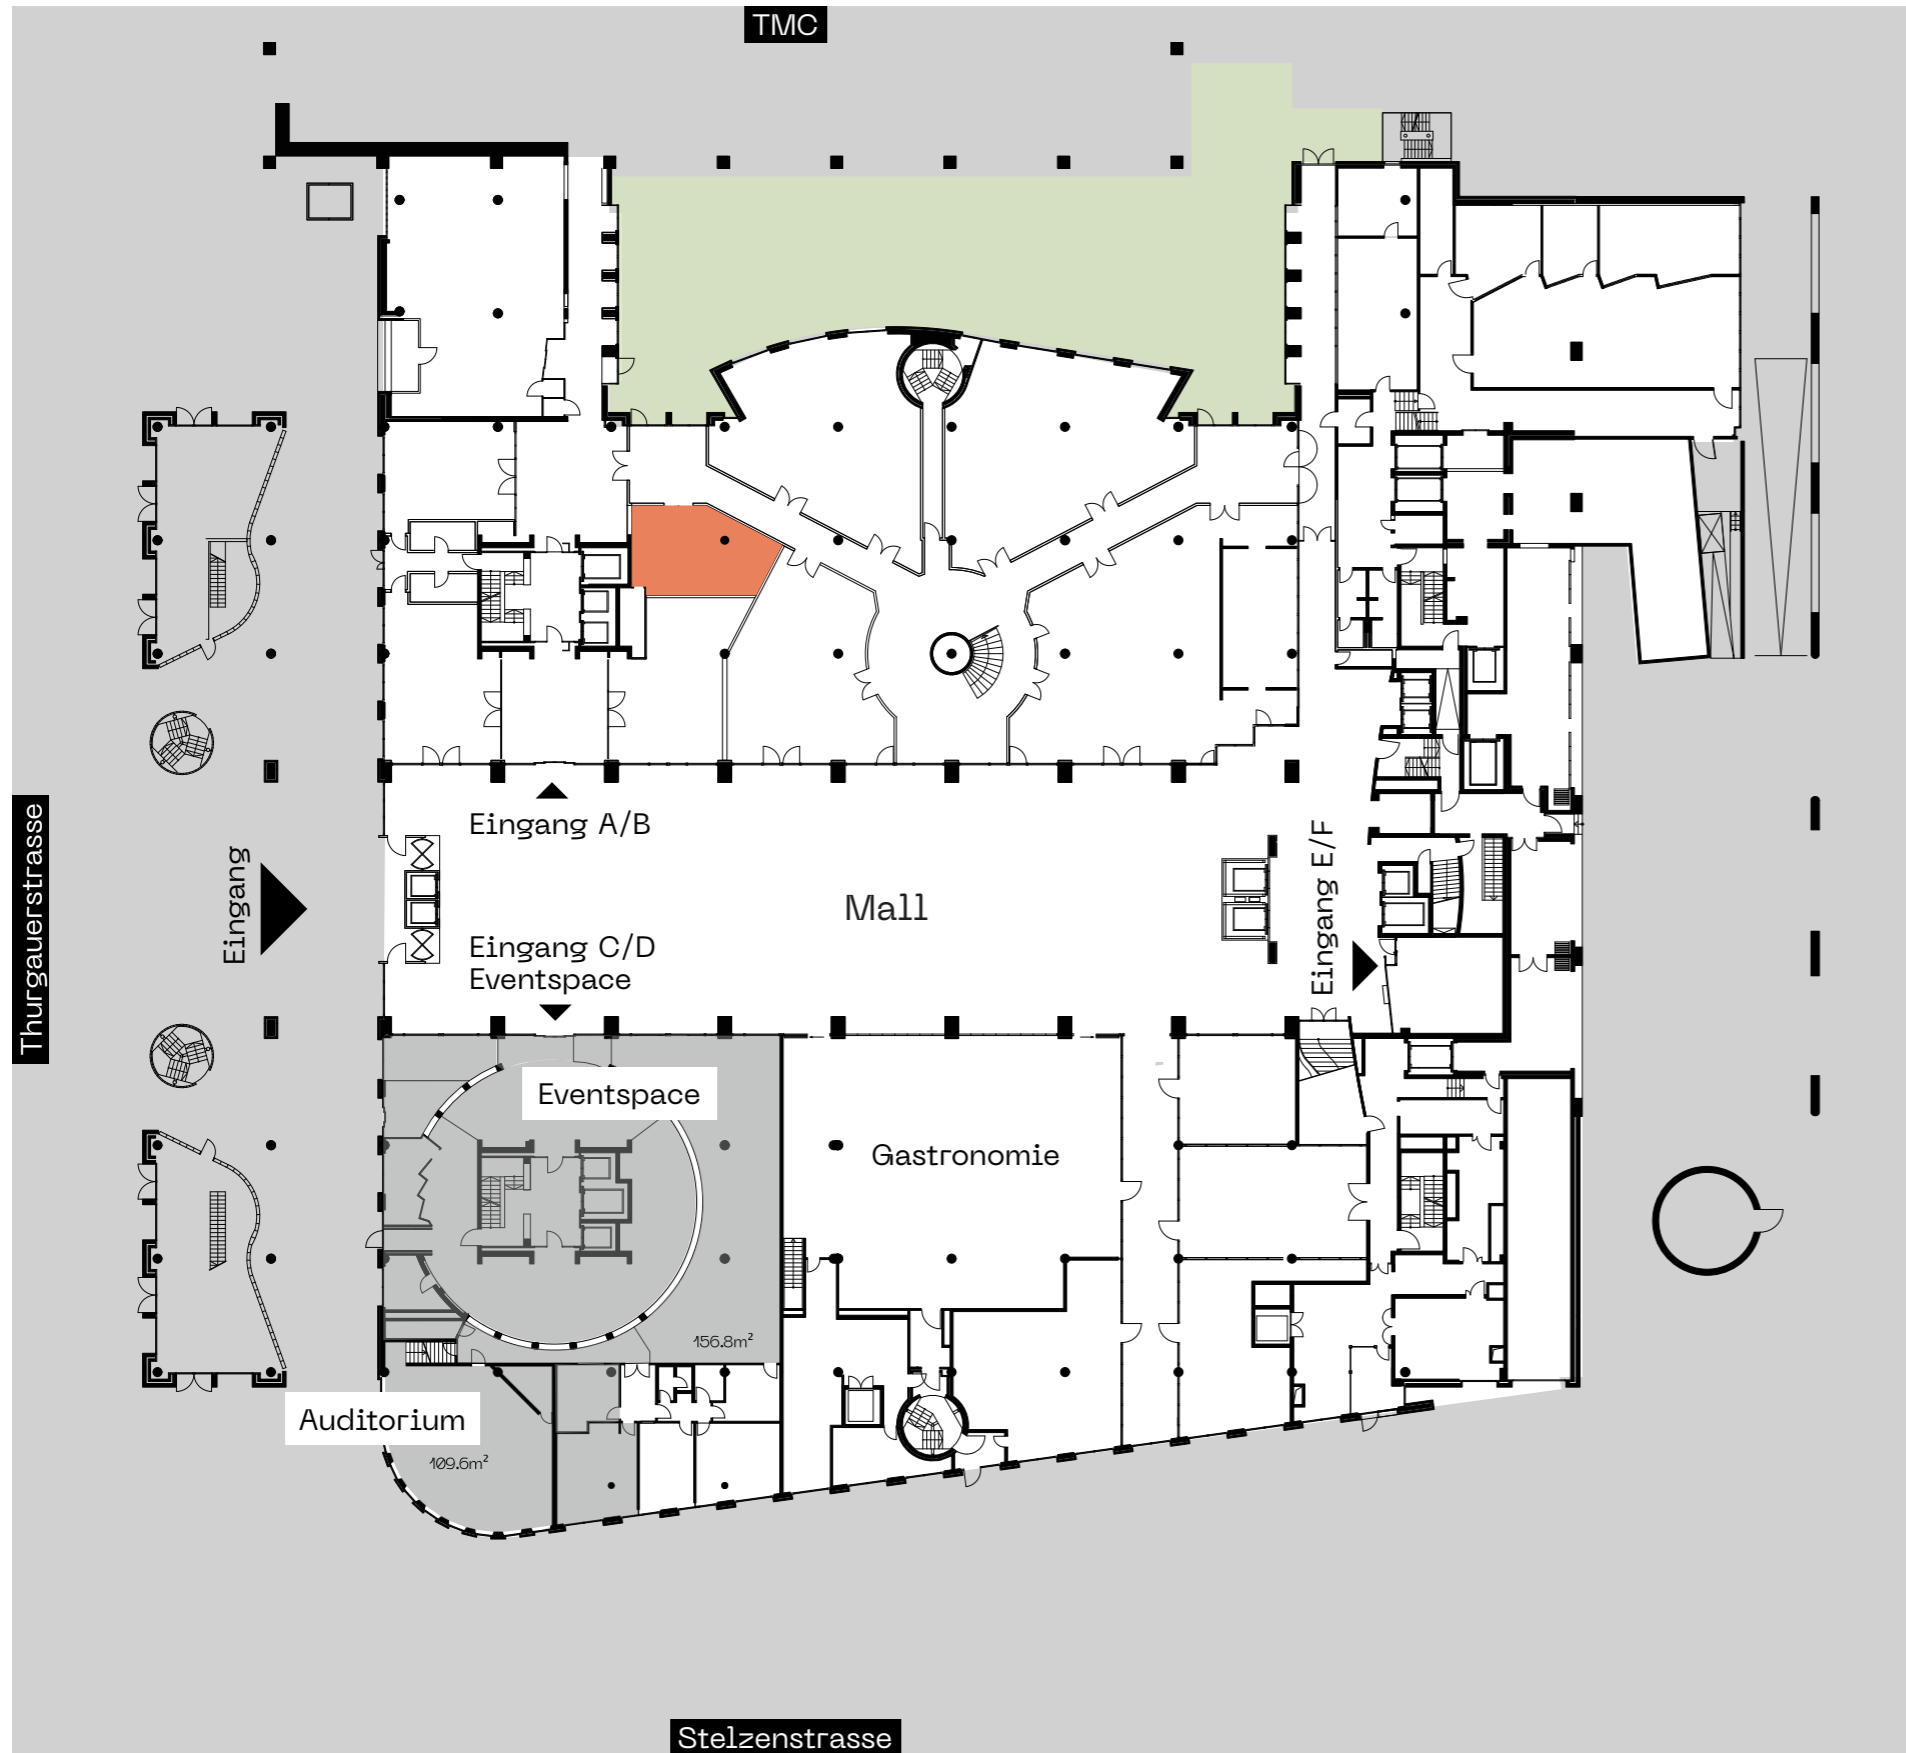

THE GALLERY

Thurgauerstrasse 119
8152 Opfikon-Glattbrugg
gallery-office.ch

Fläche 00.C

Geschoss Erdgeschoss
Grösse 49.0m²

Haupteingang

Masstab 1:500 (A3)

Alle Angaben, Pläne, Zeichnungen usw. sind unverbindlich. Änderungen und Anpassungen sind möglich und bleiben vorbehalten. Bei sämtlichen Flächen- und Höhenangaben handelt es sich um Circa-Masse. Keine Haftung.