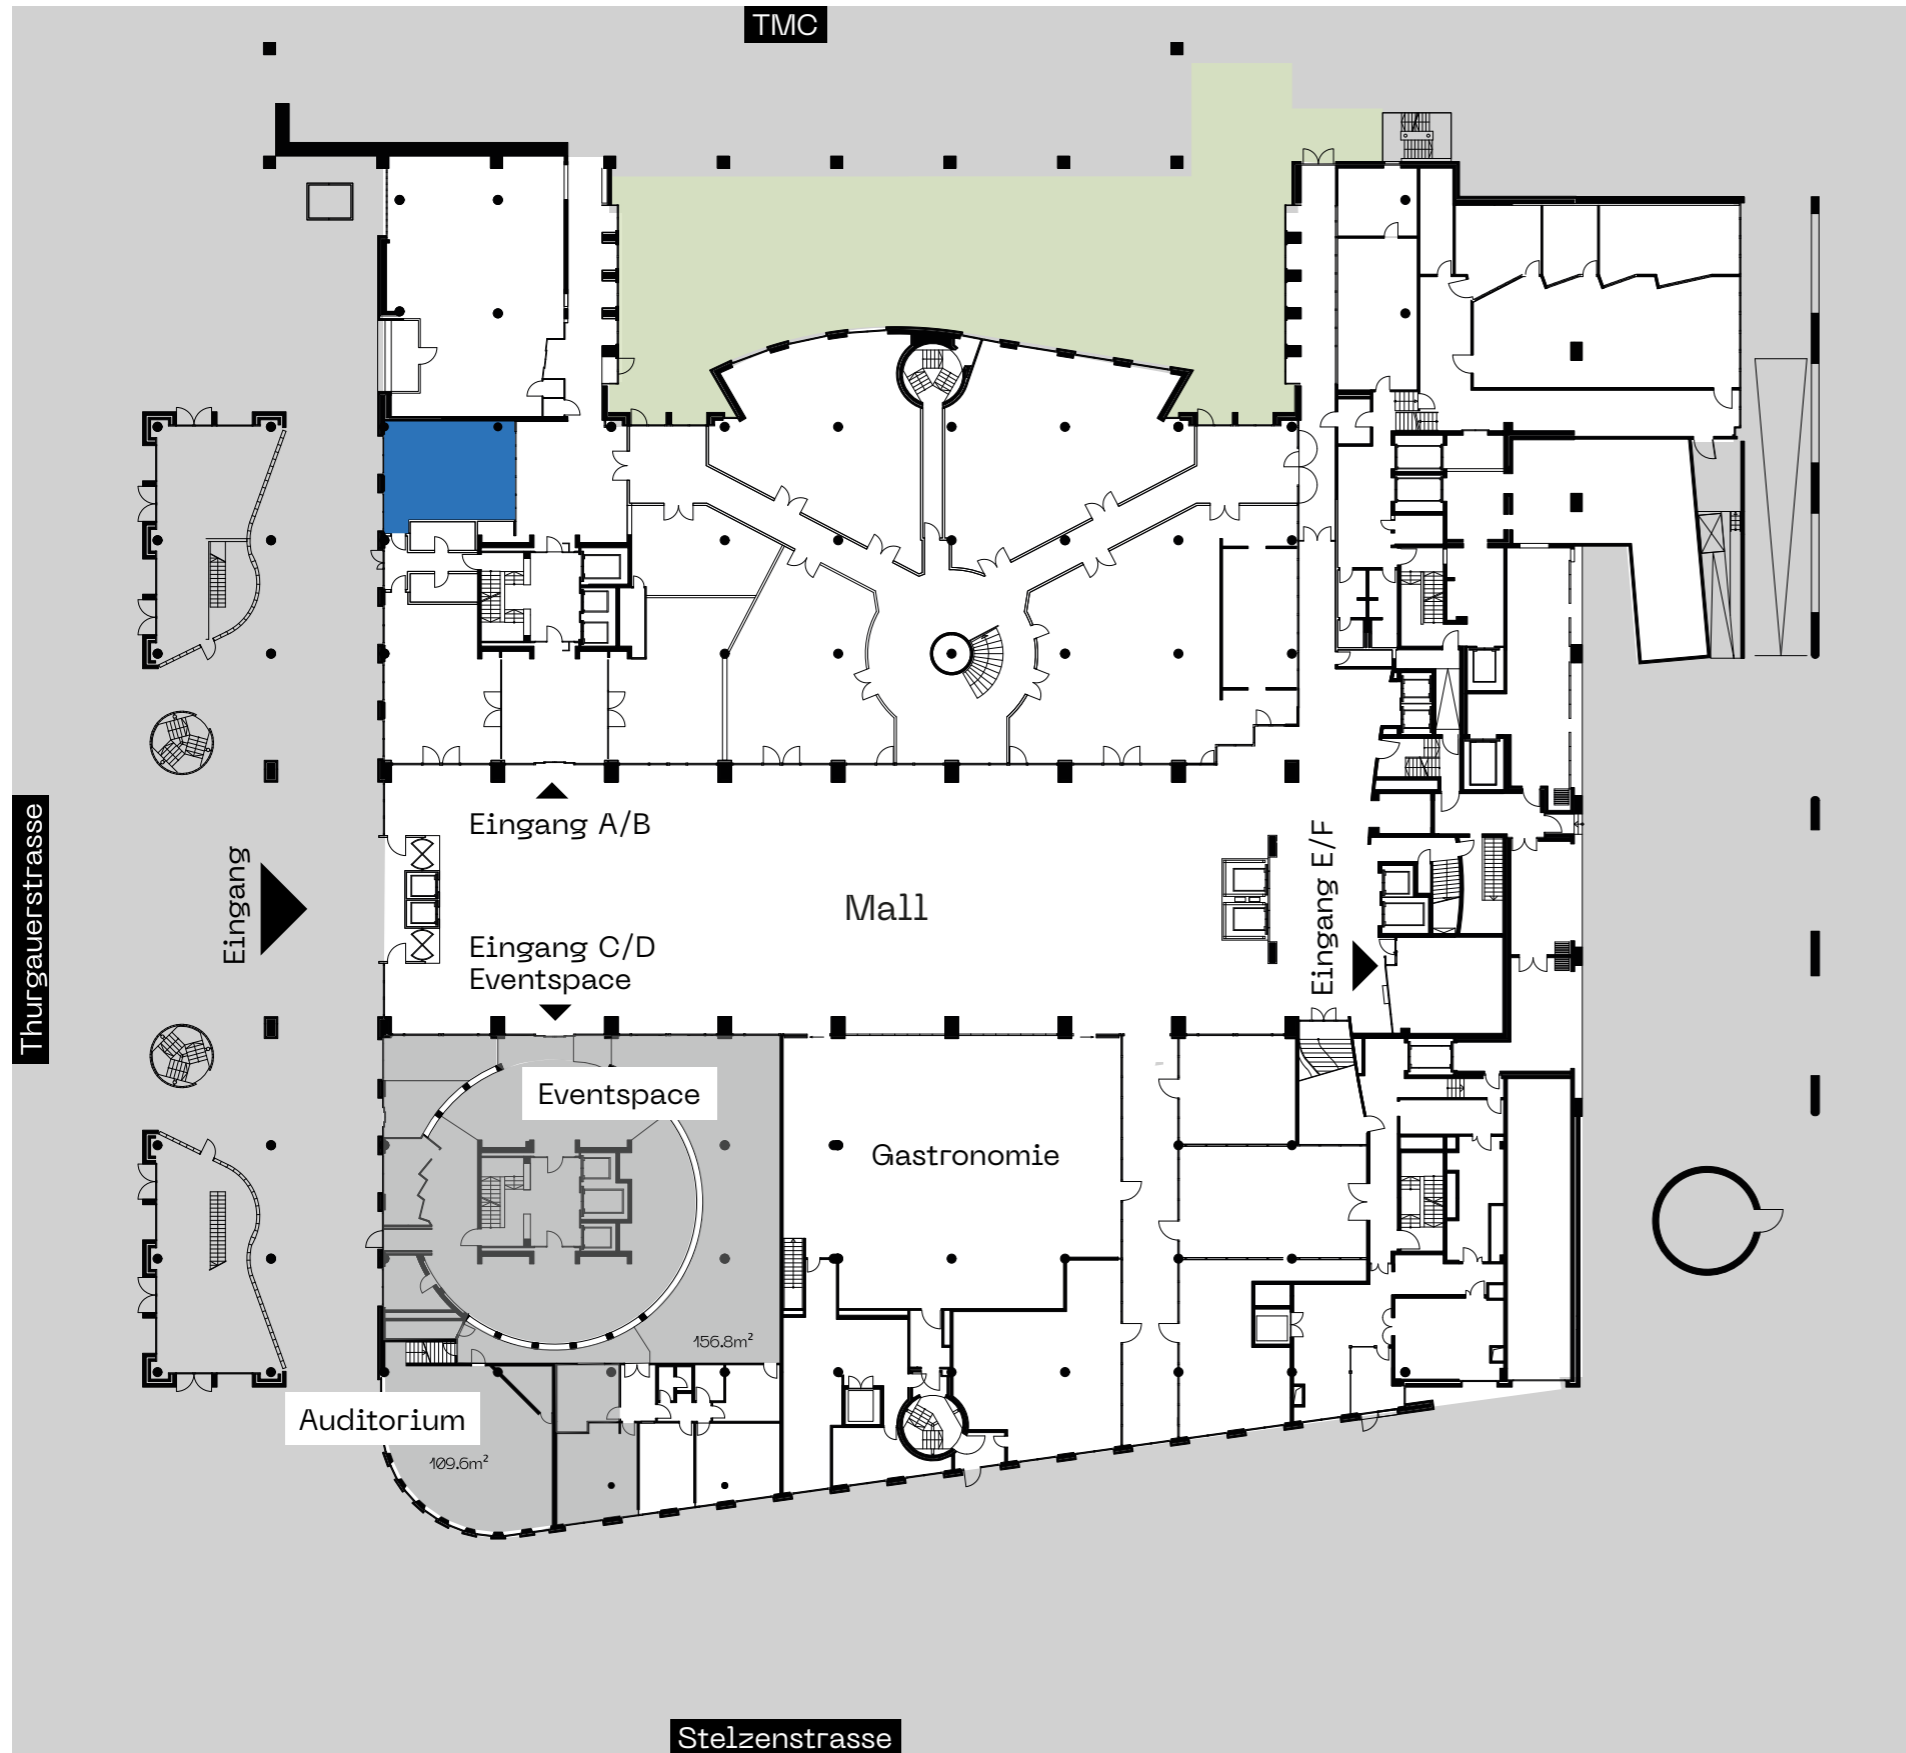

THE GALLERY

Thurgauerstrasse 119
8152 Opfikon-Glattbrugg
gallery-office.ch

Fläche 00.D

Geschoss Erdgeschoss
Grösse 56.9m²

Haupteingang

Alle Angaben, Pläne, Zeichnungen usw. sind unverbindlich. Änderungen und Anpassungen sind möglich und bleiben vorbehalten. Bei sämtlichen Flächen- und Höhenangaben handelt es sich um Circa-Masse. Keine Haftung.