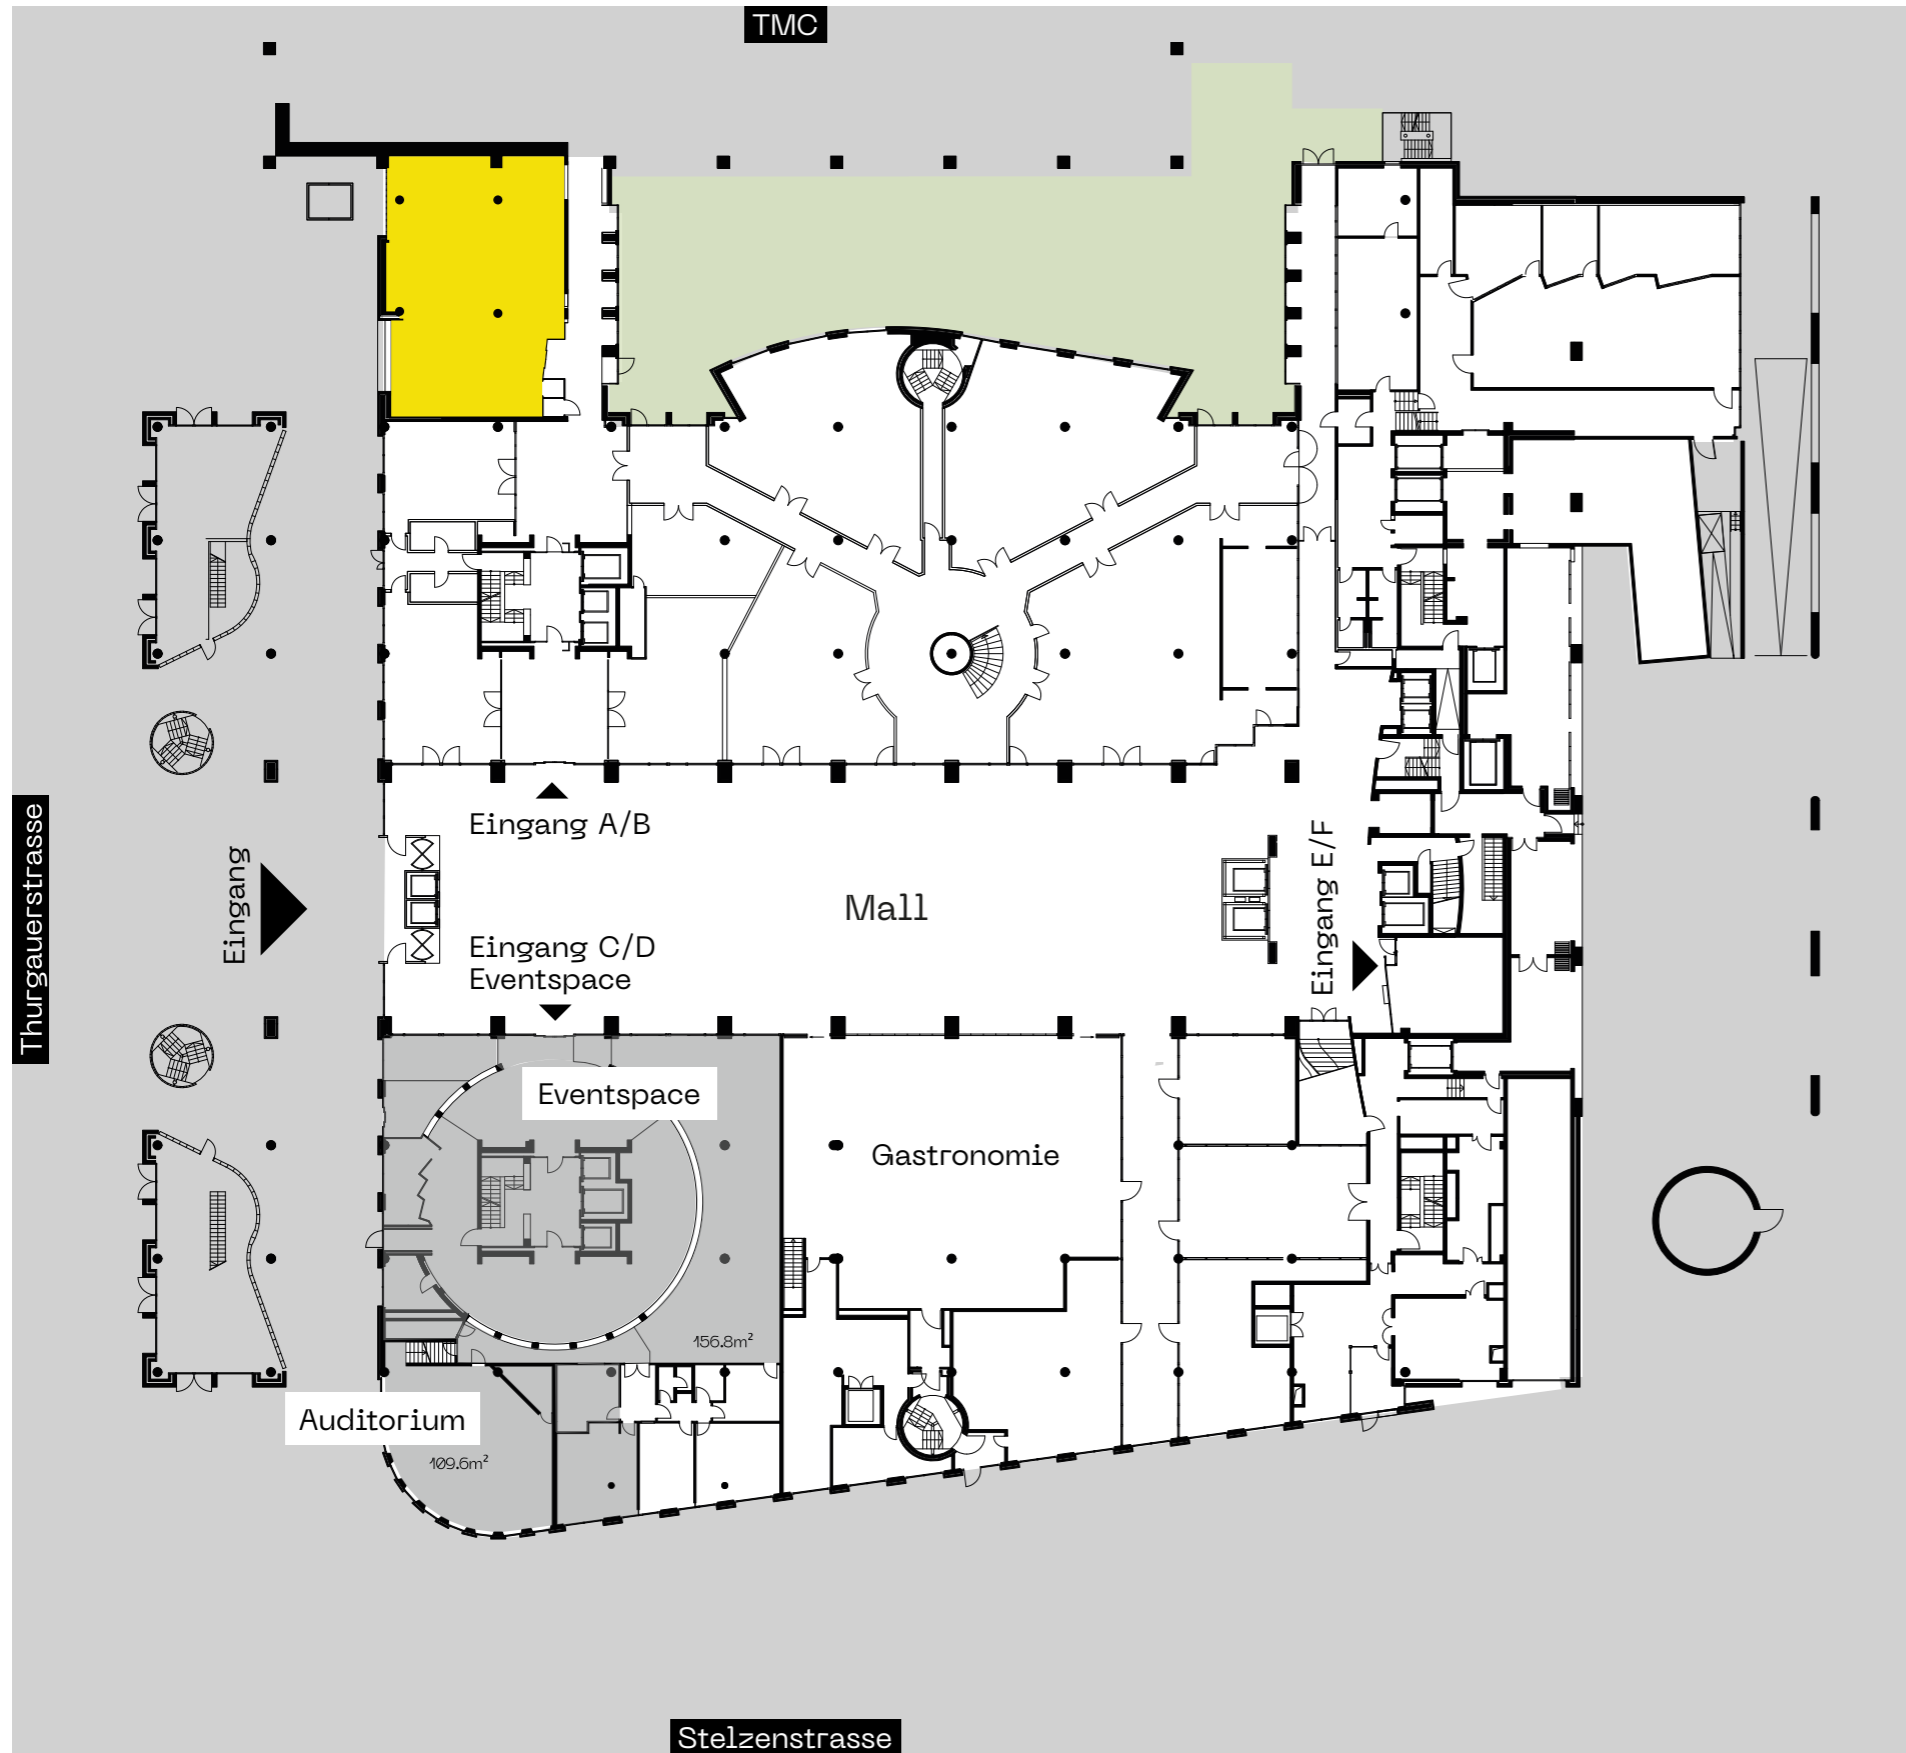

## Fläche 00.E

Geschoss Erdgeschoss  
Grösse 188.5m<sup>2</sup>

Haupteingang

Masstab 1:500 (A3)  
0m 5m 10m 15m 20m

Alle Angaben, Pläne, Zeichnungen usw. sind unverbindlich. Änderungen und Anpassungen sind möglich und bleiben vorbehalten. Bei sämtlichen Flächen- und Höhenangaben handelt es sich um Circa-Masse. Keine Haftung.