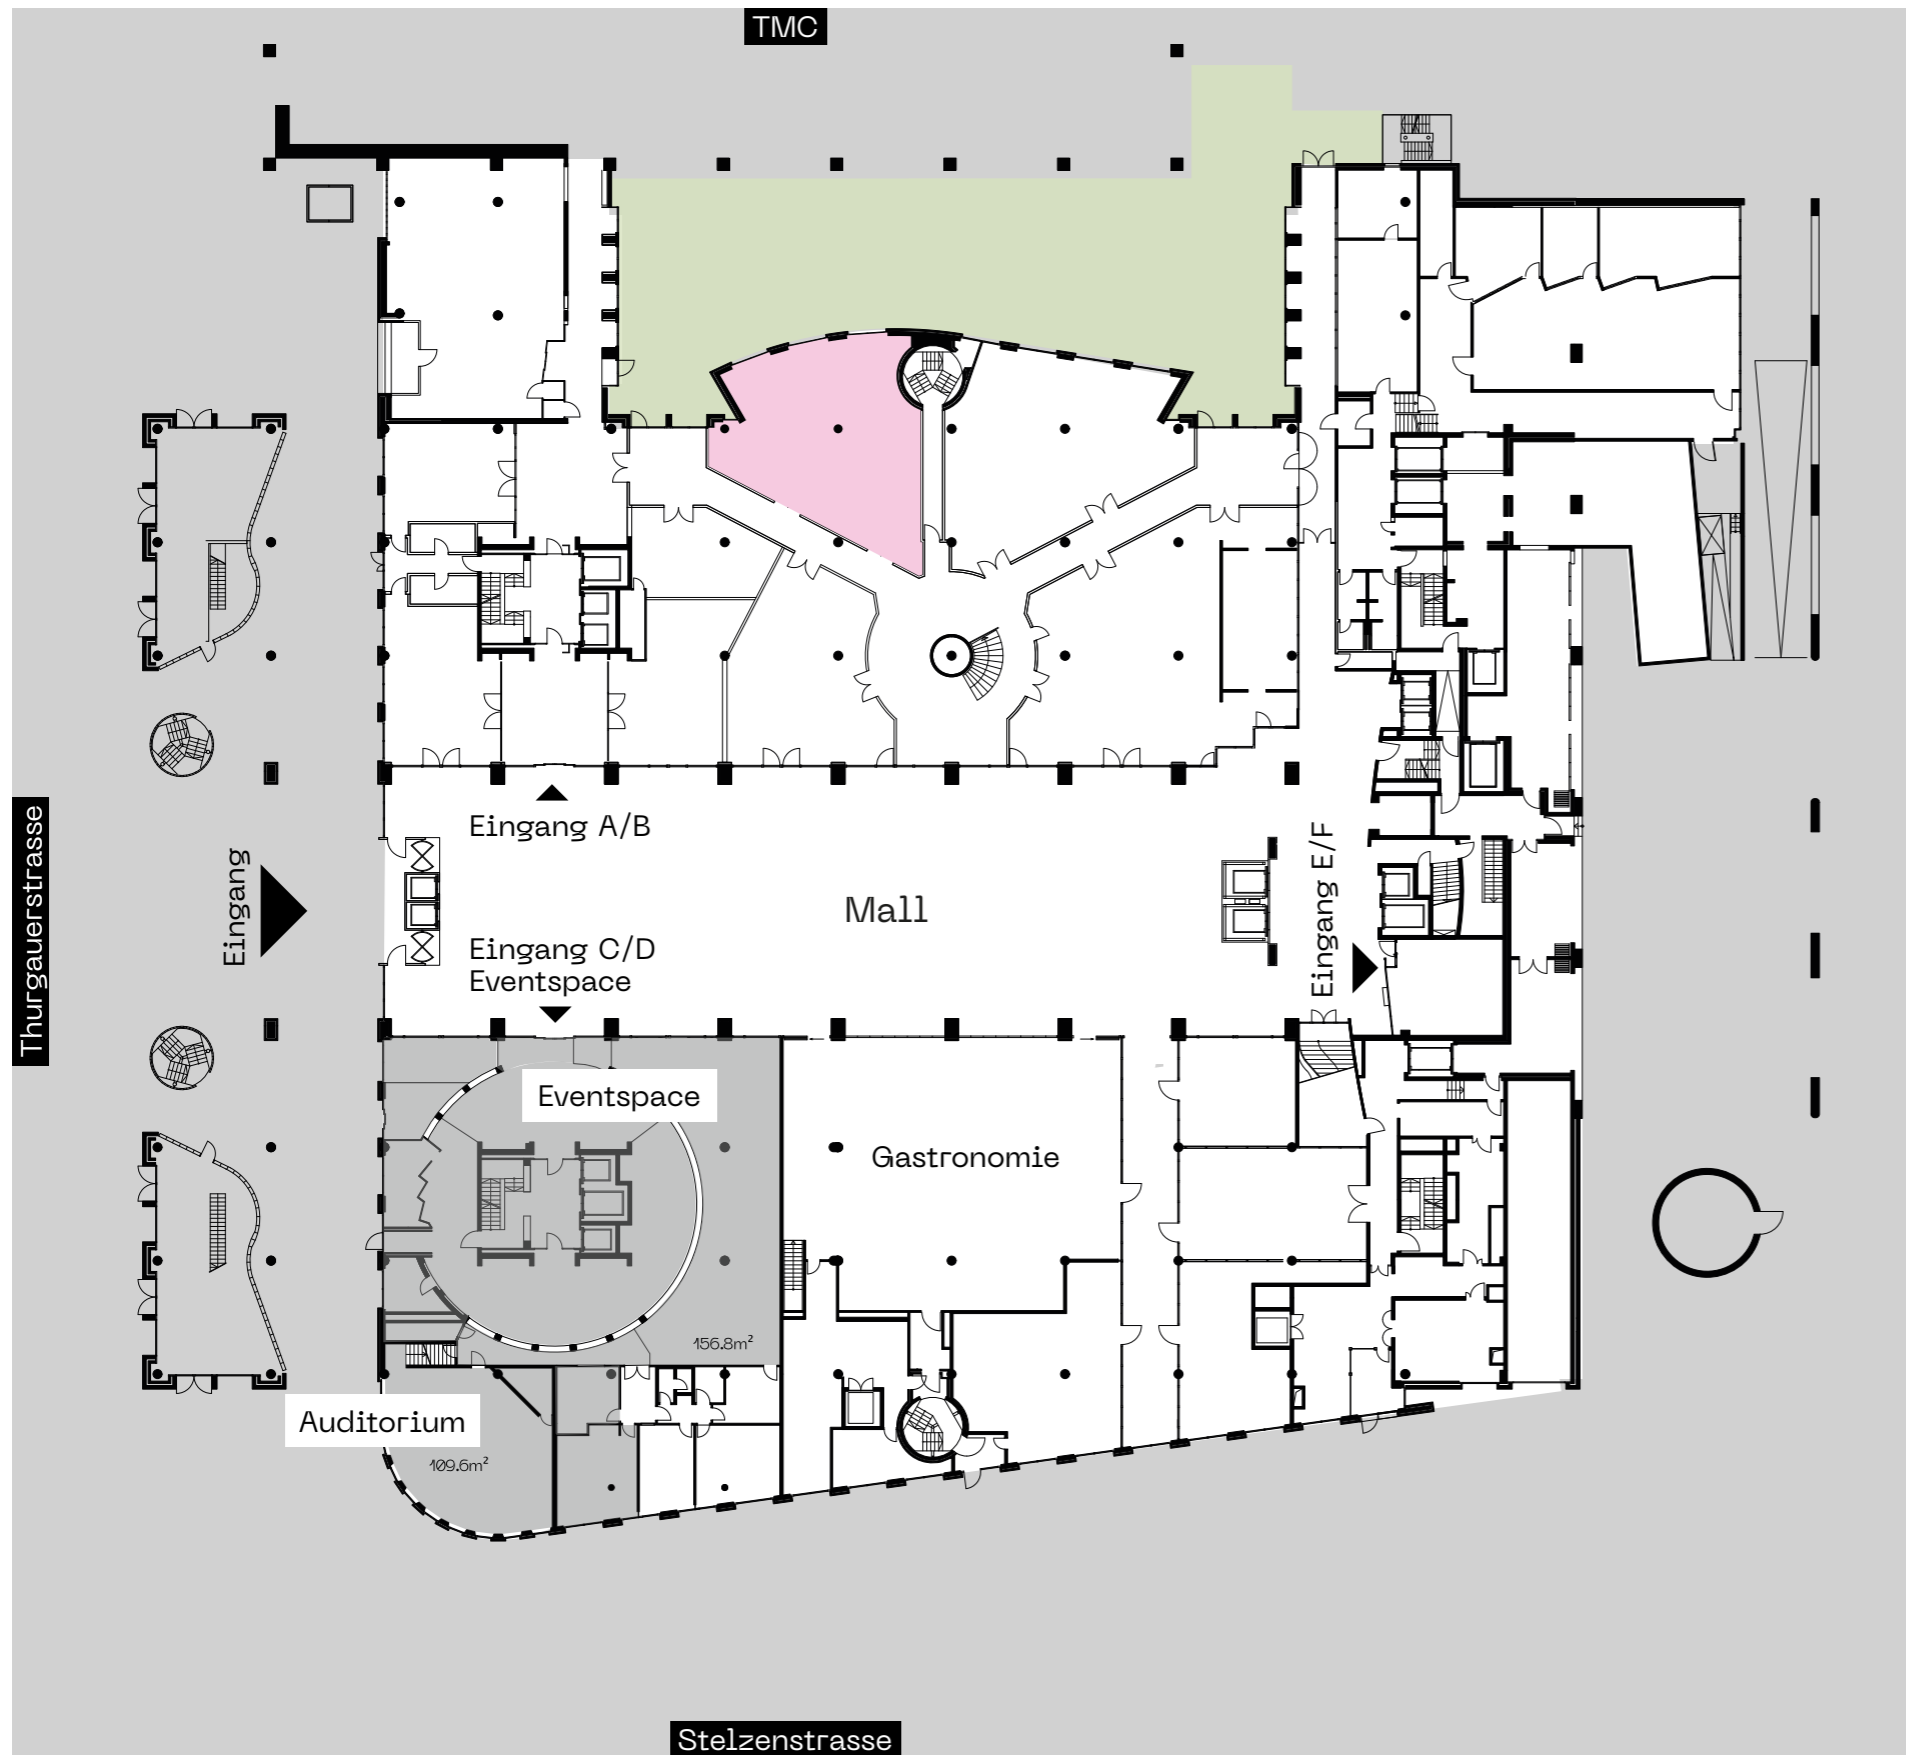

THE GALLERY

Thurgauerstrasse 119
8152 Opfikon-Glattbrugg
gallery-office.ch

Fläche 00.F

Geschoss Erdgeschoss
Grösse 150.7m²

Haupteingang

Masstab 1:500 (A3)

Alle Angaben, Pläne, Zeichnungen usw. sind unverbindlich. Änderungen und Anpassungen sind möglich und bleiben vorbehalten. Bei sämtlichen Flächen- und Höhenangaben handelt es sich um Circa-Masse. Keine Haftung.