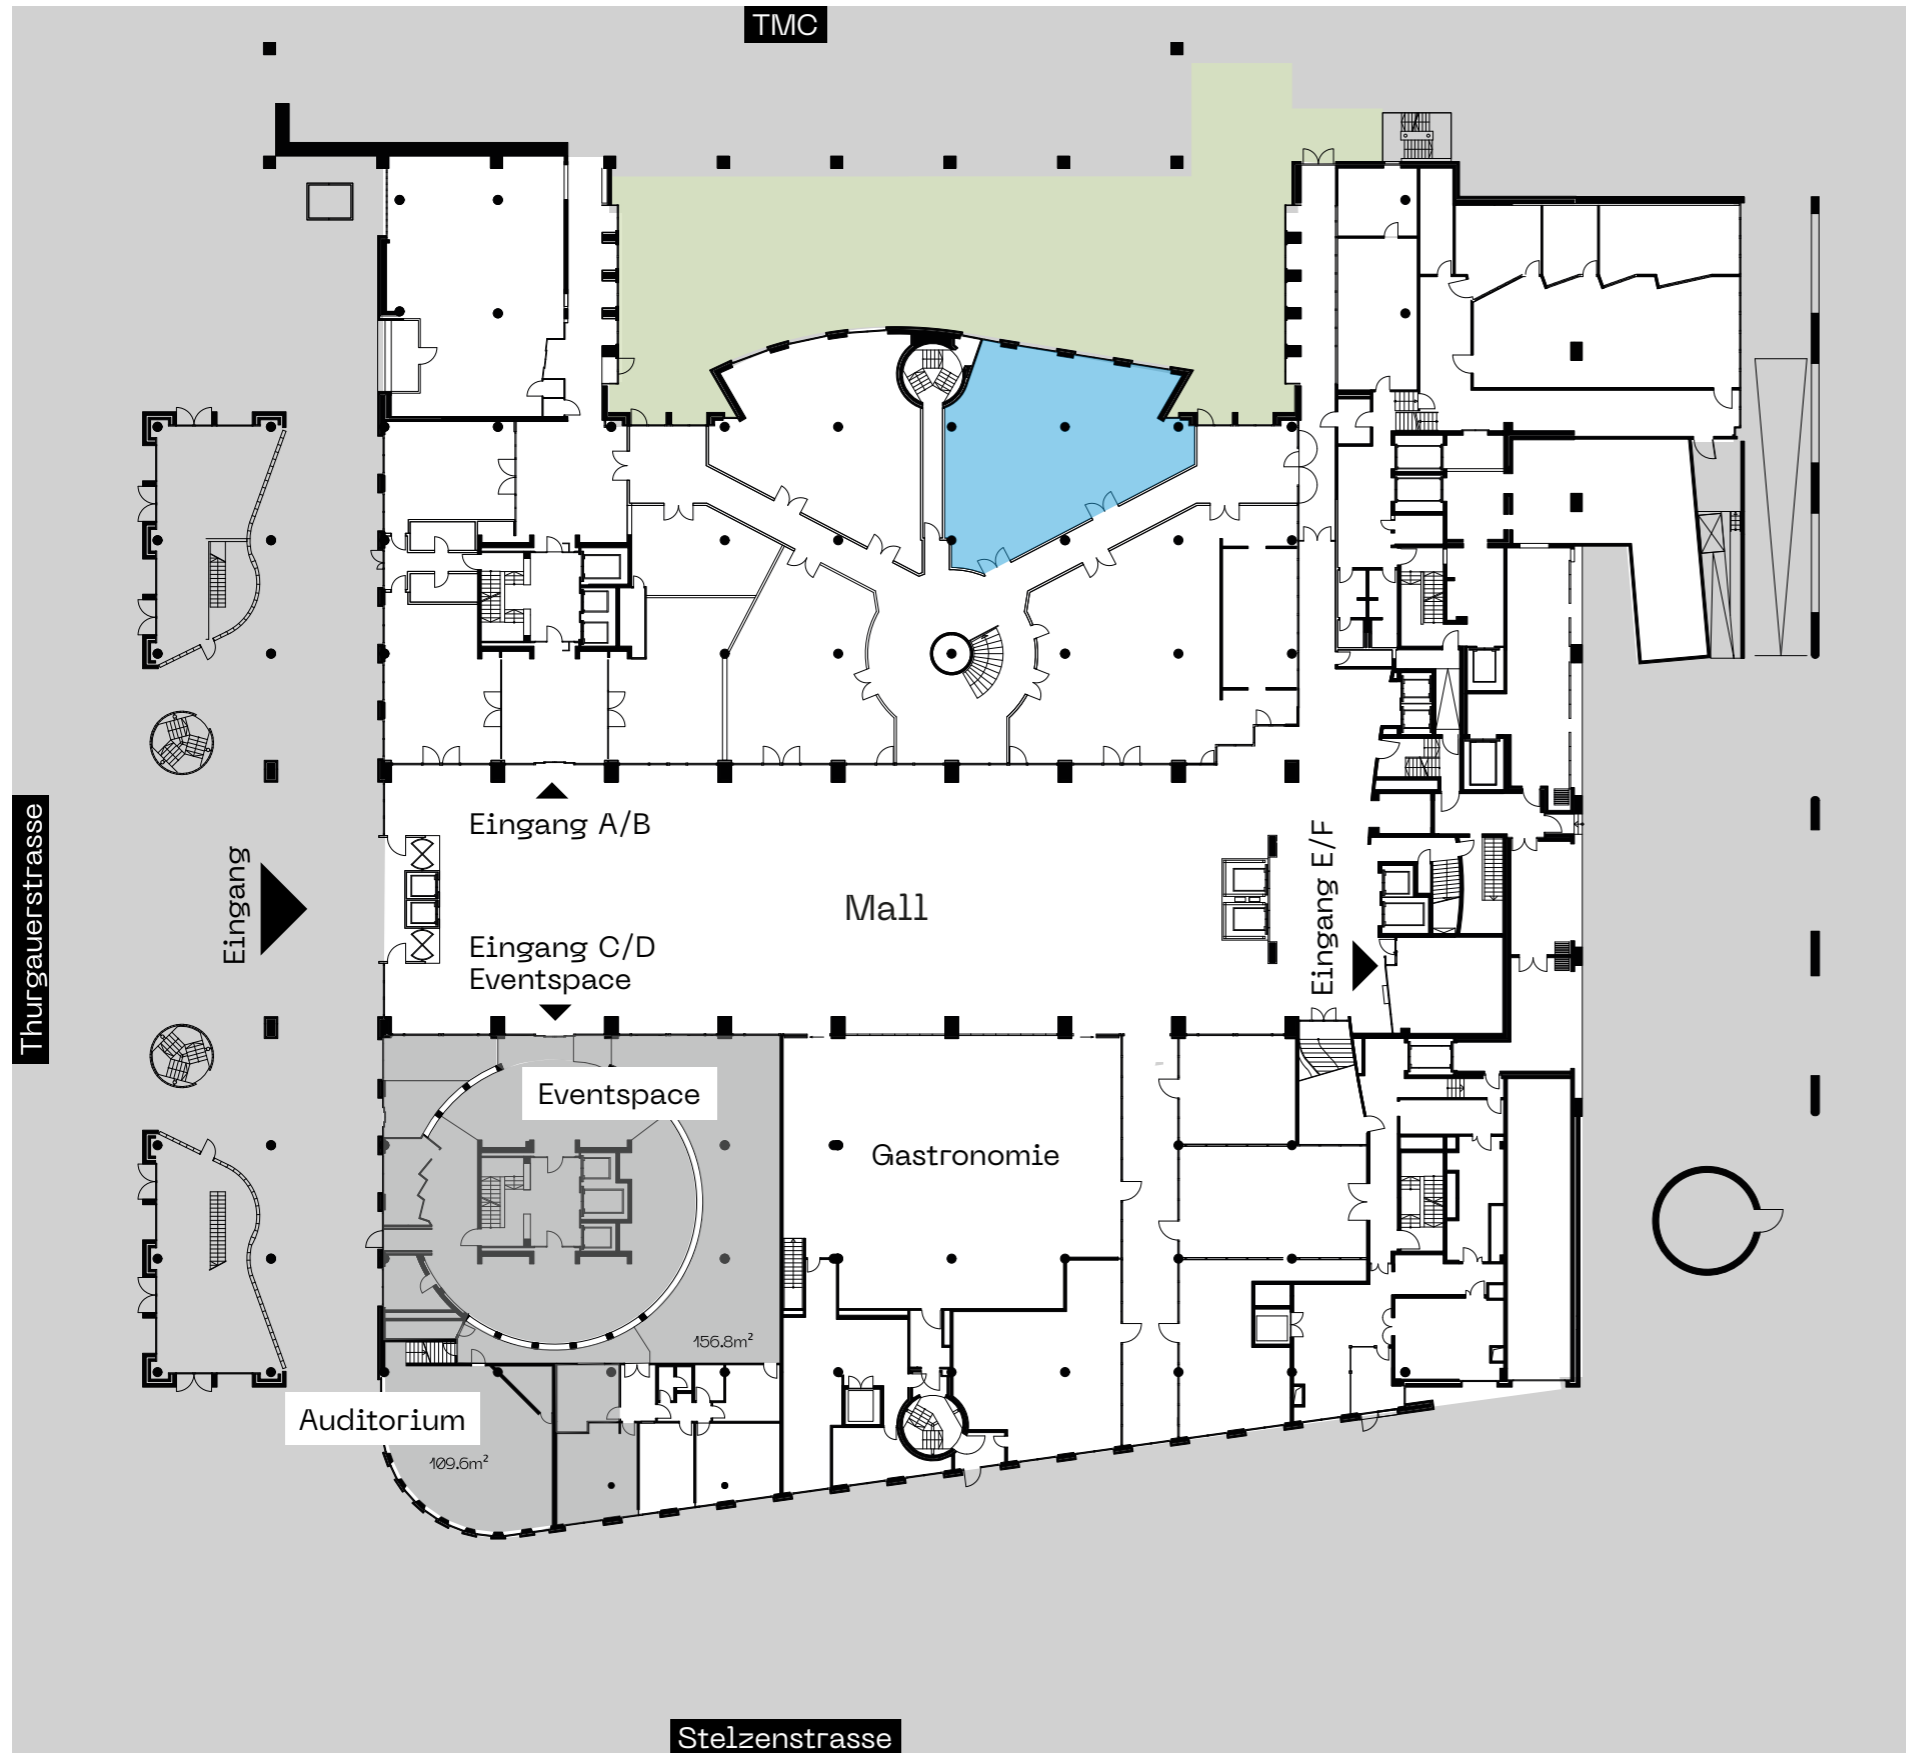

THE GALLERY

Thurgauerstrasse 119
8152 Opfikon-Glattbrugg
gallery-office.ch

Fläche 00.G

Geschoss Erdgeschoss
Grösse 172.7m²

Haupteingang

Alle Angaben, Pläne, Zeichnungen usw. sind unverbindlich. Änderungen und Anpassungen sind möglich und bleiben vorbehalten. Bei sämtlichen Flächen- und Höhenangaben handelt es sich um Circa-Masse. Keine Haftung.