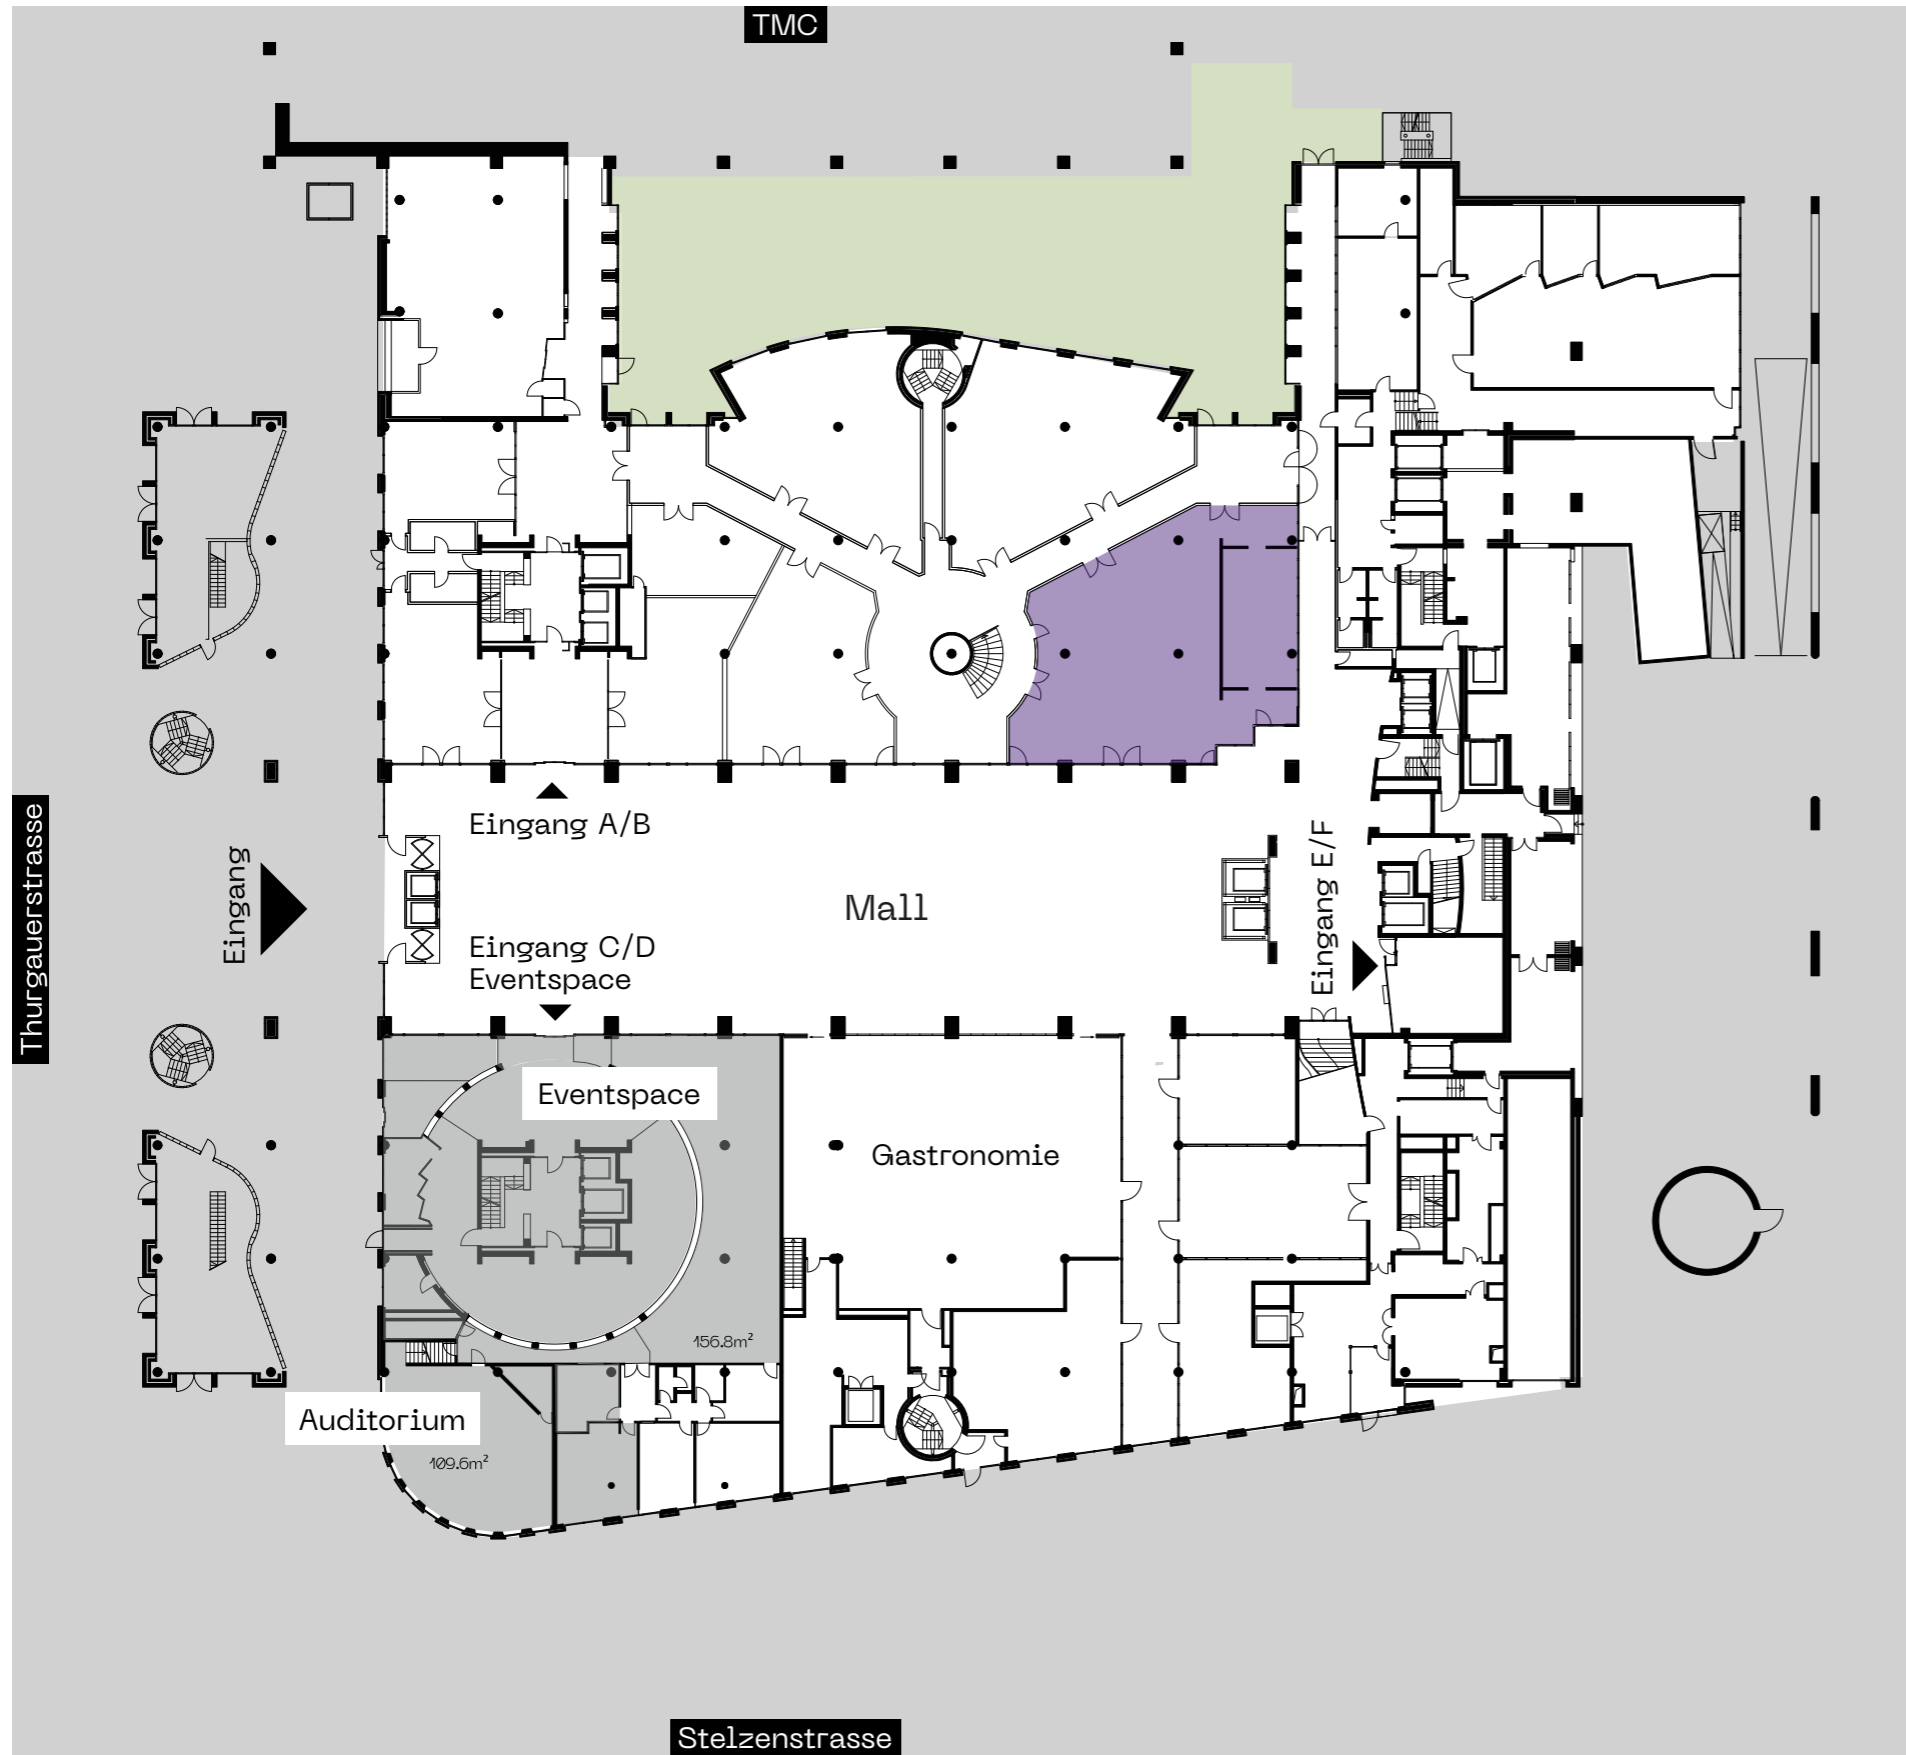

## Fläche 00.H

**Geschoss** Erdgeschoss  
**Grösse** 258.2m<sup>2</sup>

Haupteingang

Masstab 1:500 (A3)

Alle Angaben, Pläne, Zeichnungen usw. sind unverbindlich. Änderungen und Anpassungen sind möglich und bleiben vorbehalten. Bei sämtlichen Flächen- und Höhenangaben handelt es sich um Circa-Masse. Keine Haftung.