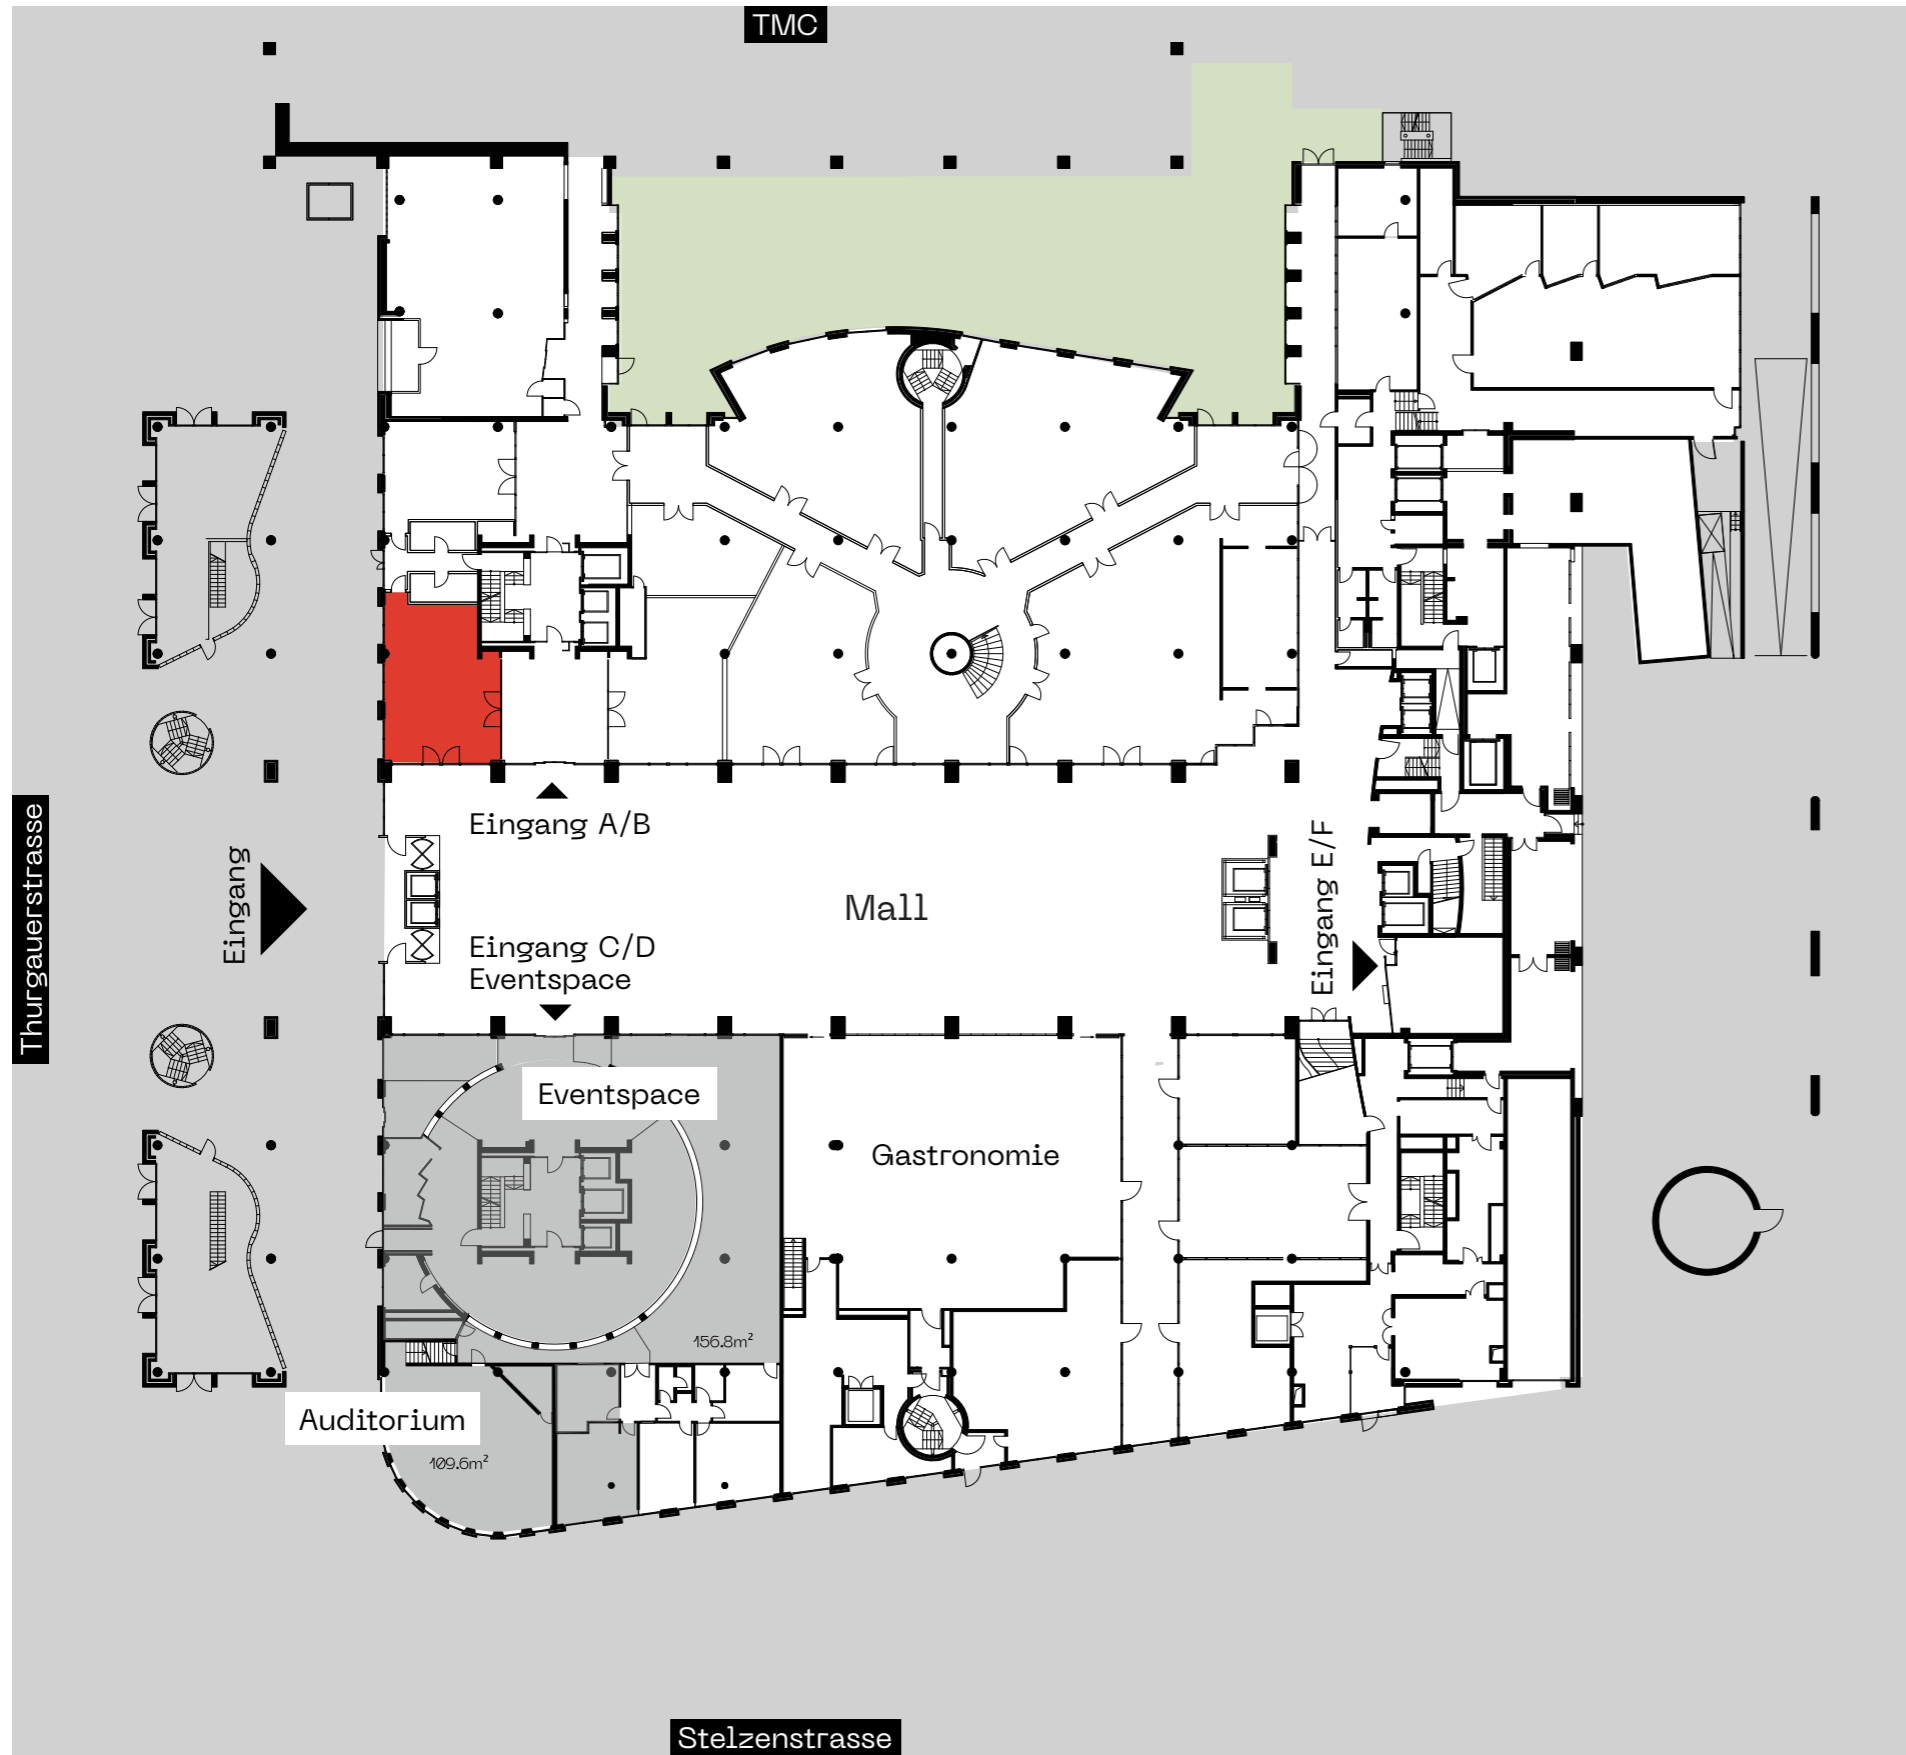

THE GALLERY

Thurgauerstrasse 119
8152 Opfikon-Glattbrugg
gallery-office.ch

Fläche 00.I

Geschoss Erdgeschoss
Grösse 76.1m²

Haupteingang

Masstab 1:500 (A3)

Alle Angaben, Pläne, Zeichnungen usw. sind unverbindlich. Änderungen und Anpassungen sind möglich und bleiben vorbehalten. Bei sämtlichen Flächen- und Höhenangaben handelt es sich um Circa-Masse. Keine Haftung.