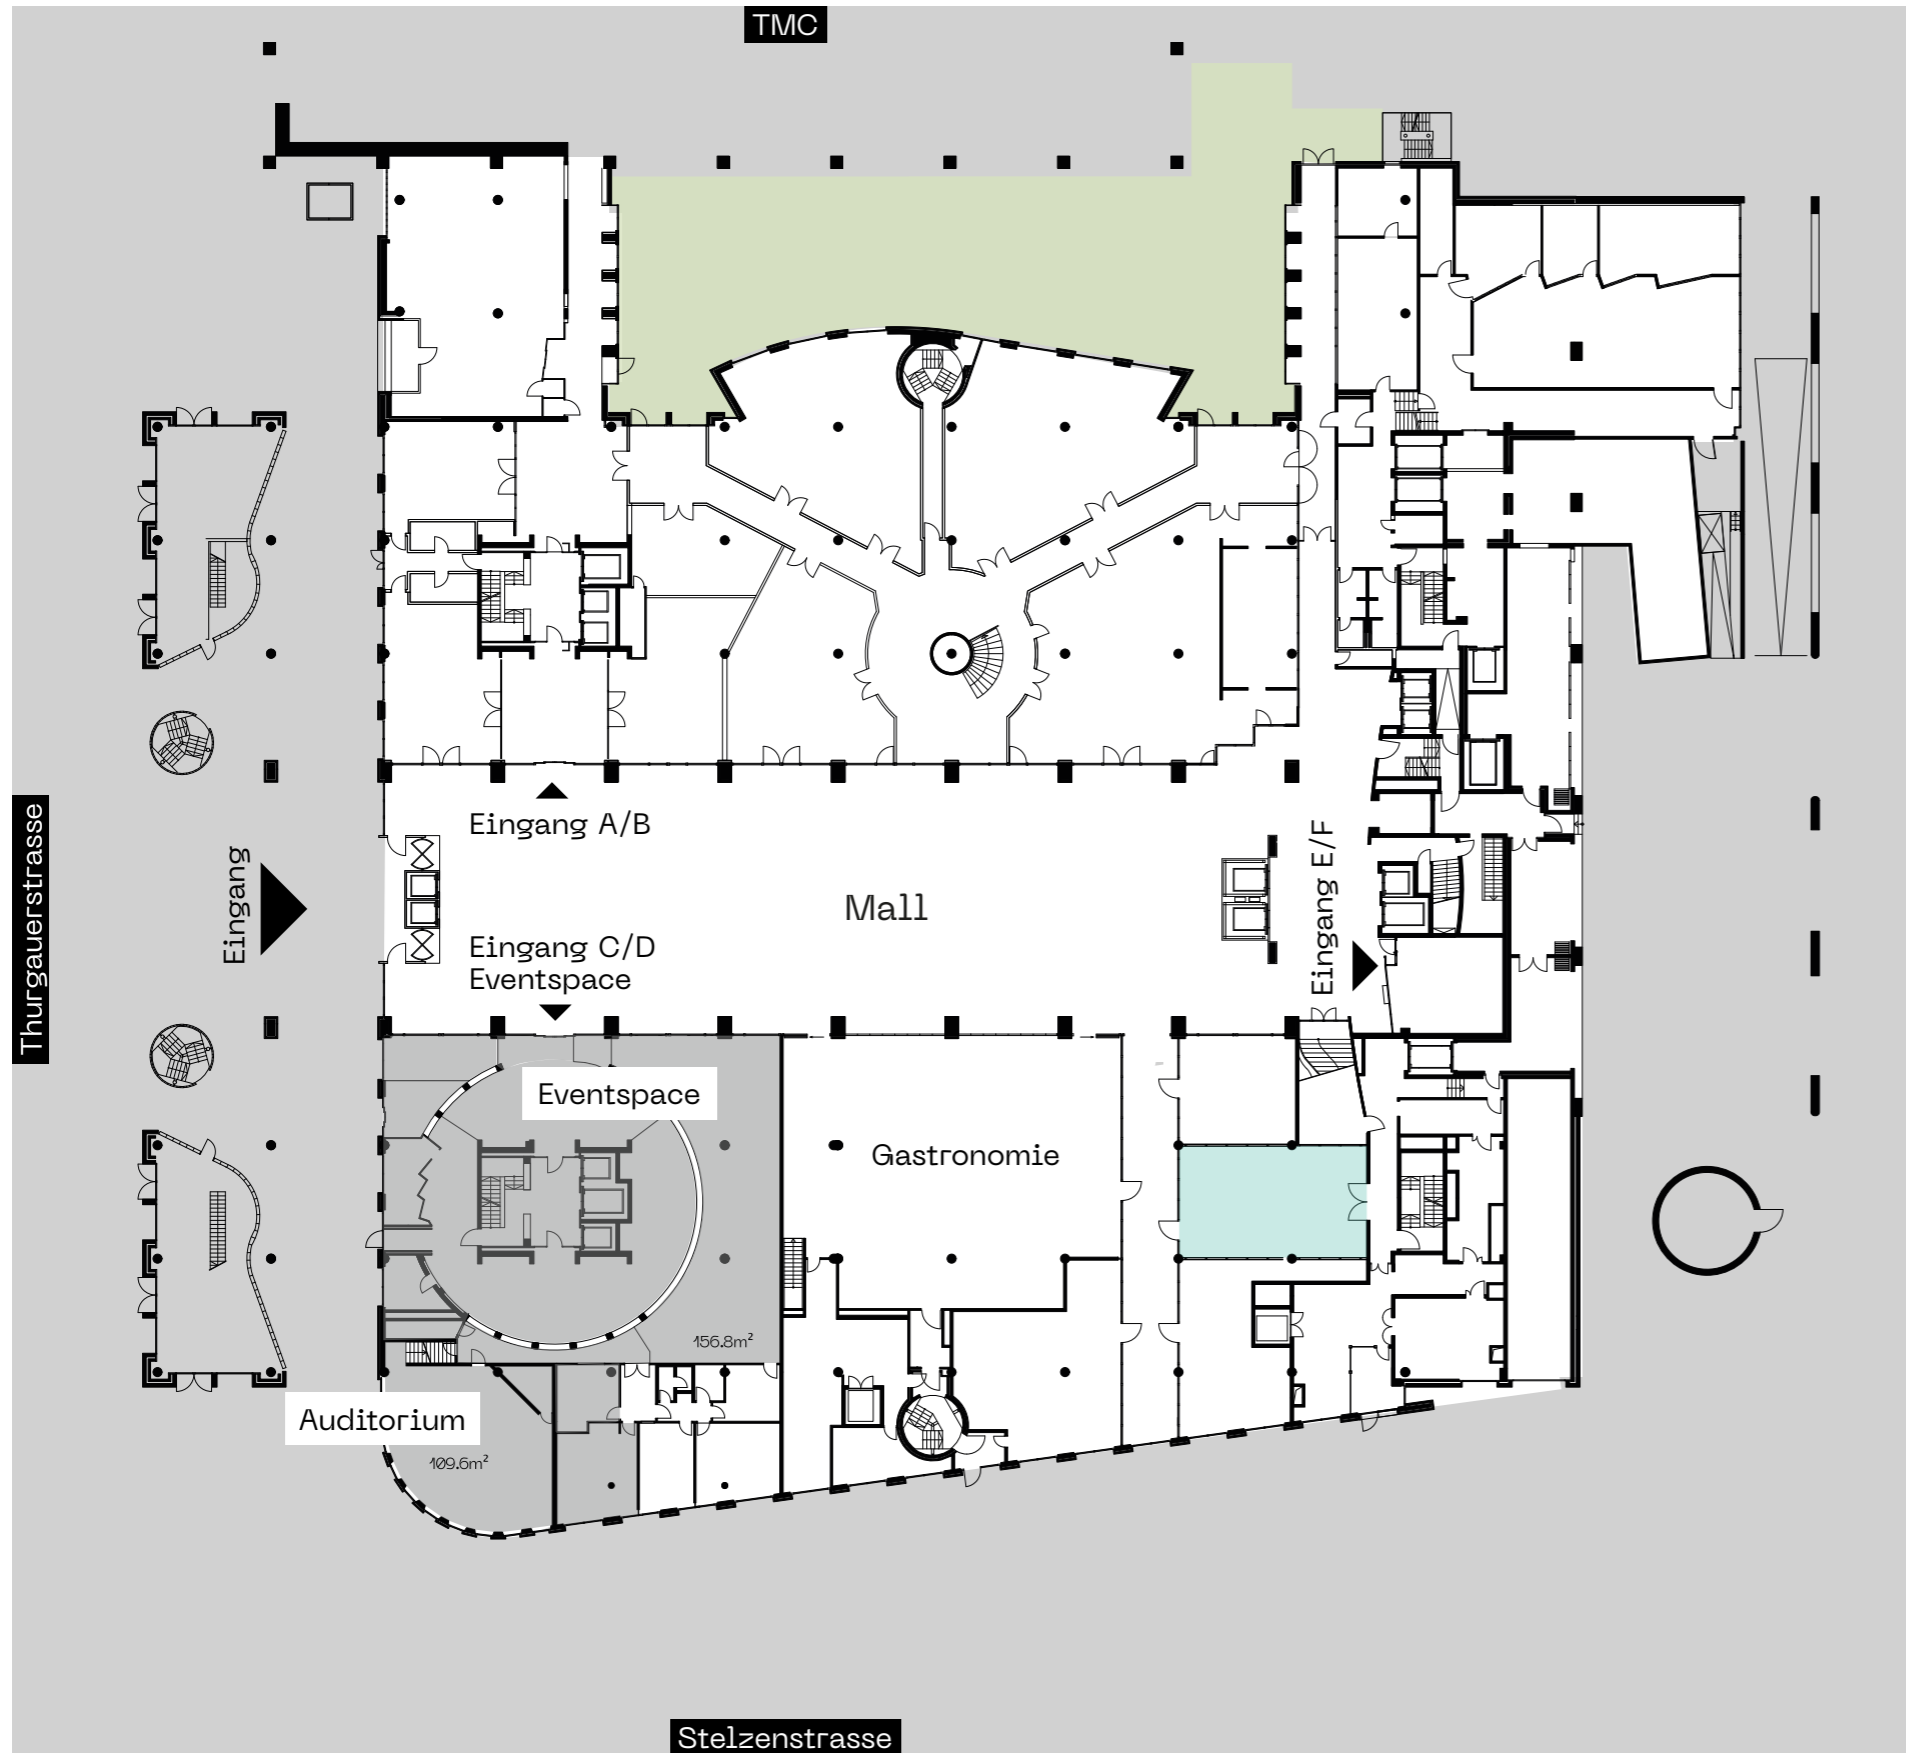

THE GALLERY

Thurgauerstrasse 119
8152 Opfikon-Glattbrugg
gallery-office.ch

Fläche 00.J

Geschoss Erdgeschoss
Grösse 91.0m²

Haupteingang

Alle Angaben, Pläne, Zeichnungen usw. sind unverbindlich. Änderungen und Anpassungen sind möglich und bleiben vorbehalten. Bei sämtlichen Flächen- und Höhenangaben handelt es sich um Circa-Masse. Keine Haftung.