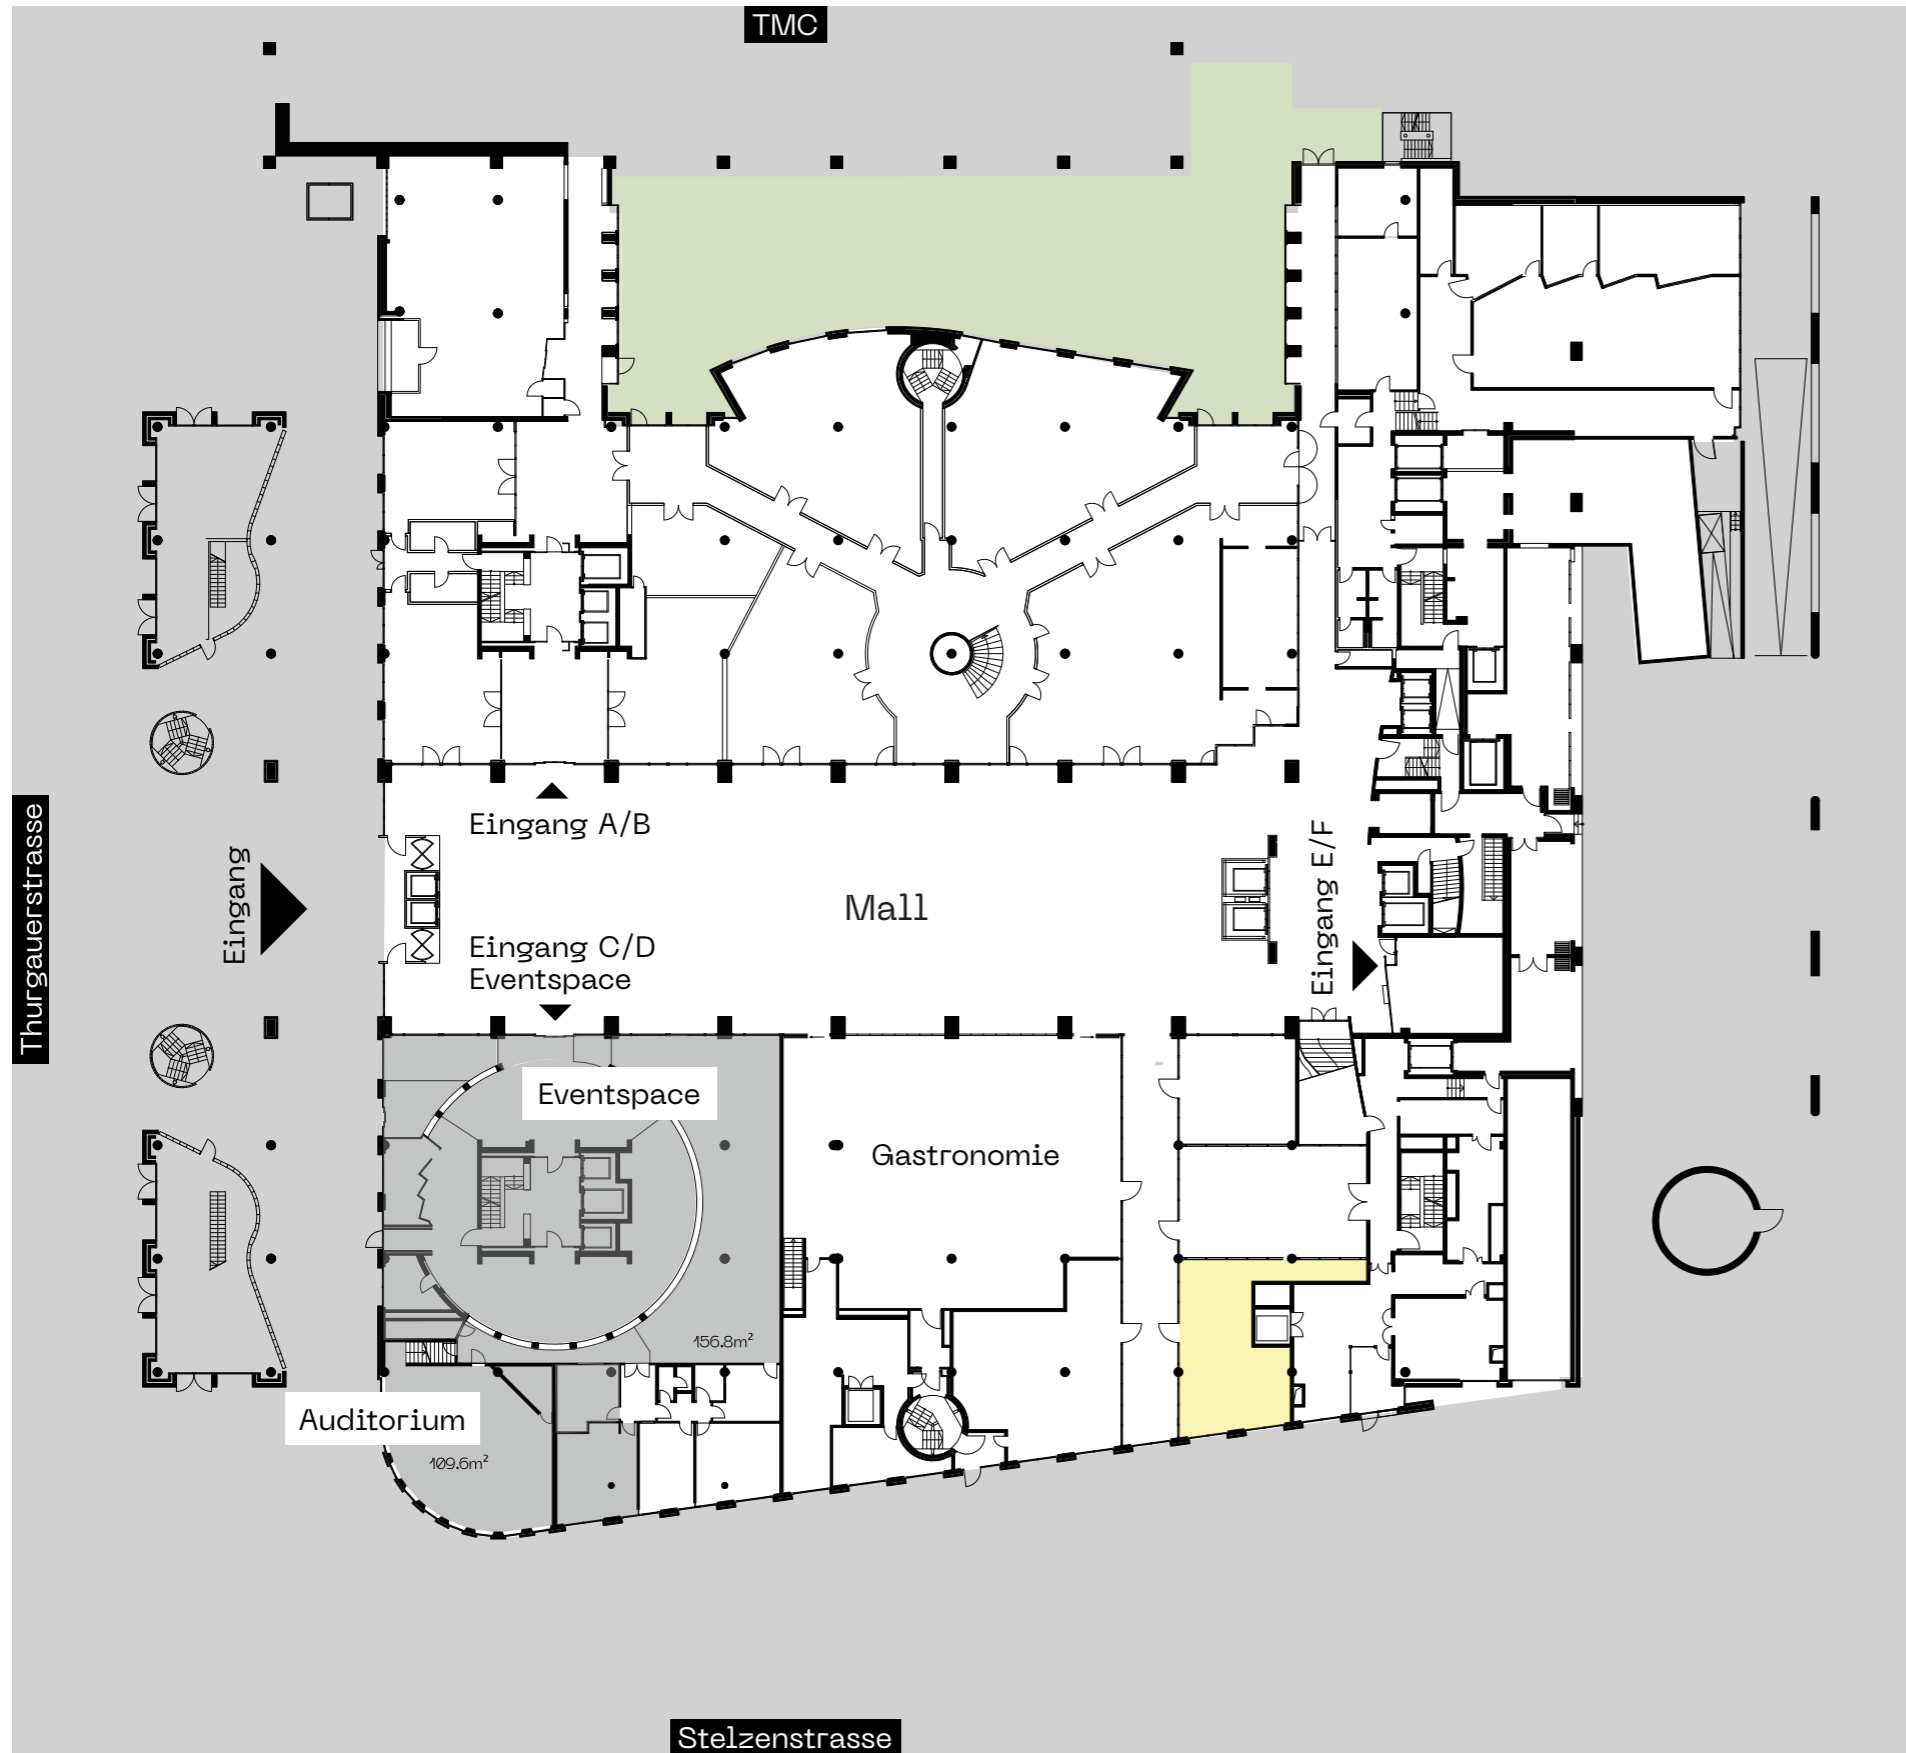

## Fläche 00.K

Geschoss Erdgeschoss  
Grösse 78.8m<sup>2</sup>

Haupteingang

Massstab 1:500 (A3)

Alle Angaben, Pläne, Zeichnungen usw. sind unverbindlich. Änderungen und Anpassungen sind möglich und bleiben vorbehalten. Bei sämtlichen Flächen- und Höhenangaben handelt es sich um Circa-Masse. Keine Haftung.