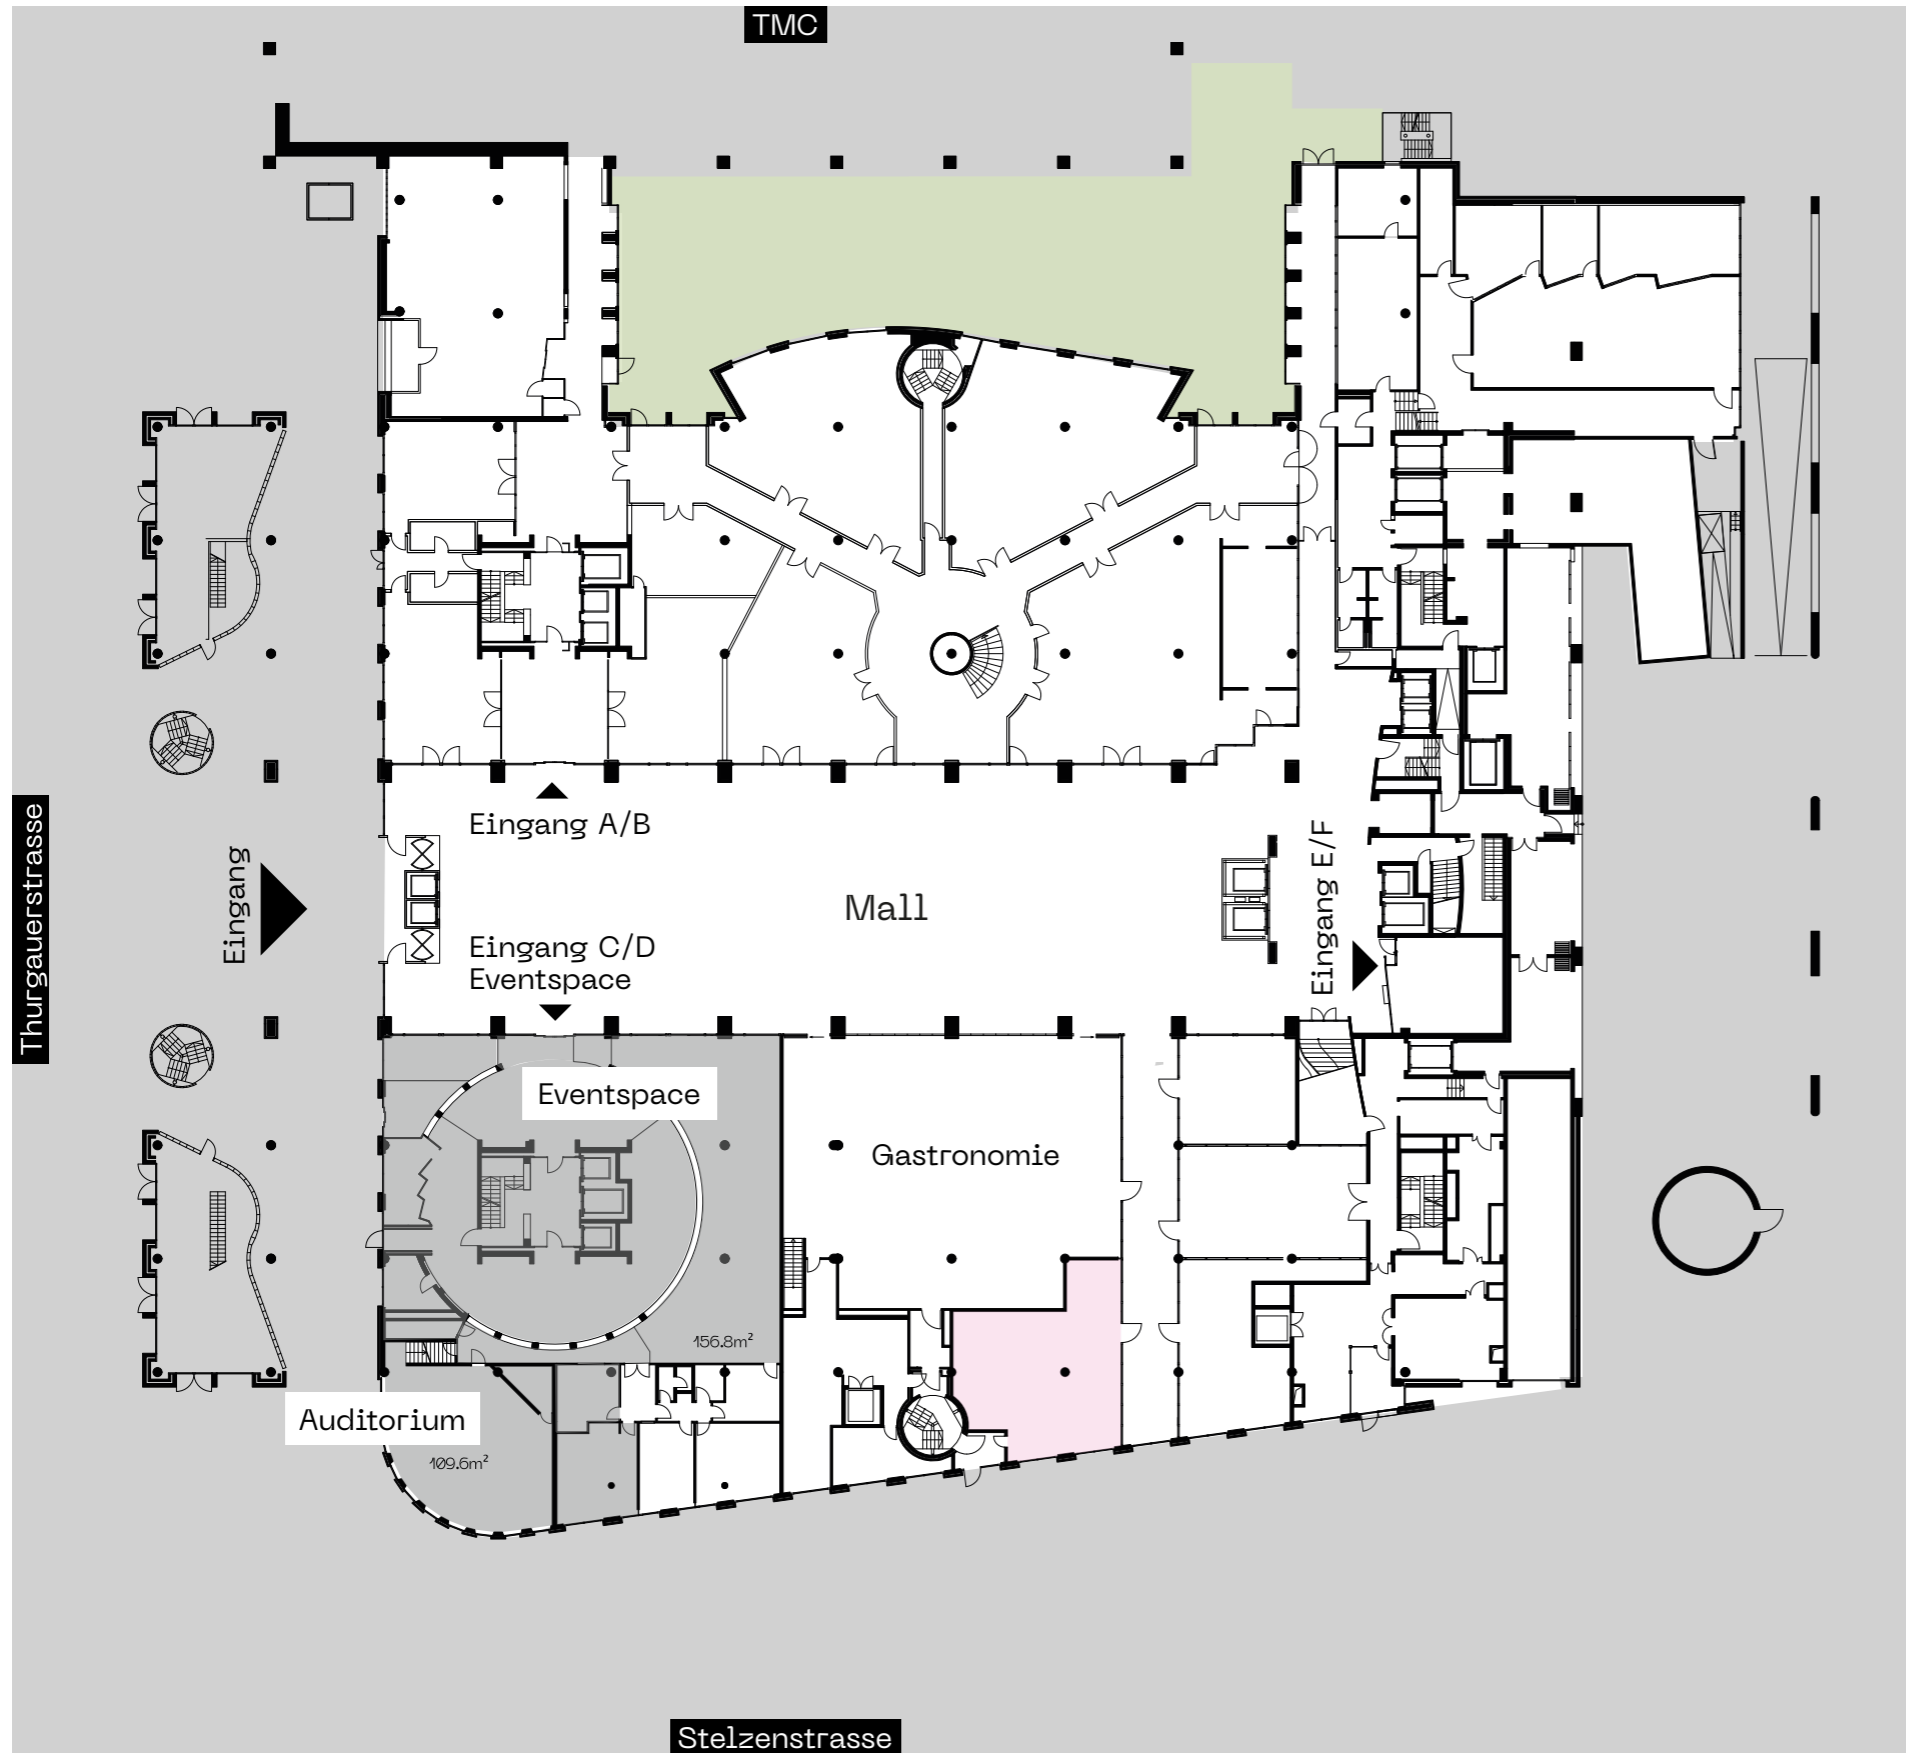

THE GALLERY

Thurgauerstrasse 119
8152 Opfikon-Glattbrugg
gallery-office.ch

Fläche 00.L

Geschoss Erdgeschoss
Grösse 109.1m²

Haupteingang

Alle Angaben, Pläne, Zeichnungen usw. sind unverbindlich. Änderungen und Anpassungen sind möglich und bleiben vorbehalten. Bei sämtlichen Flächen- und Höhenangaben handelt es sich um Circa-Masse. Keine Haftung.