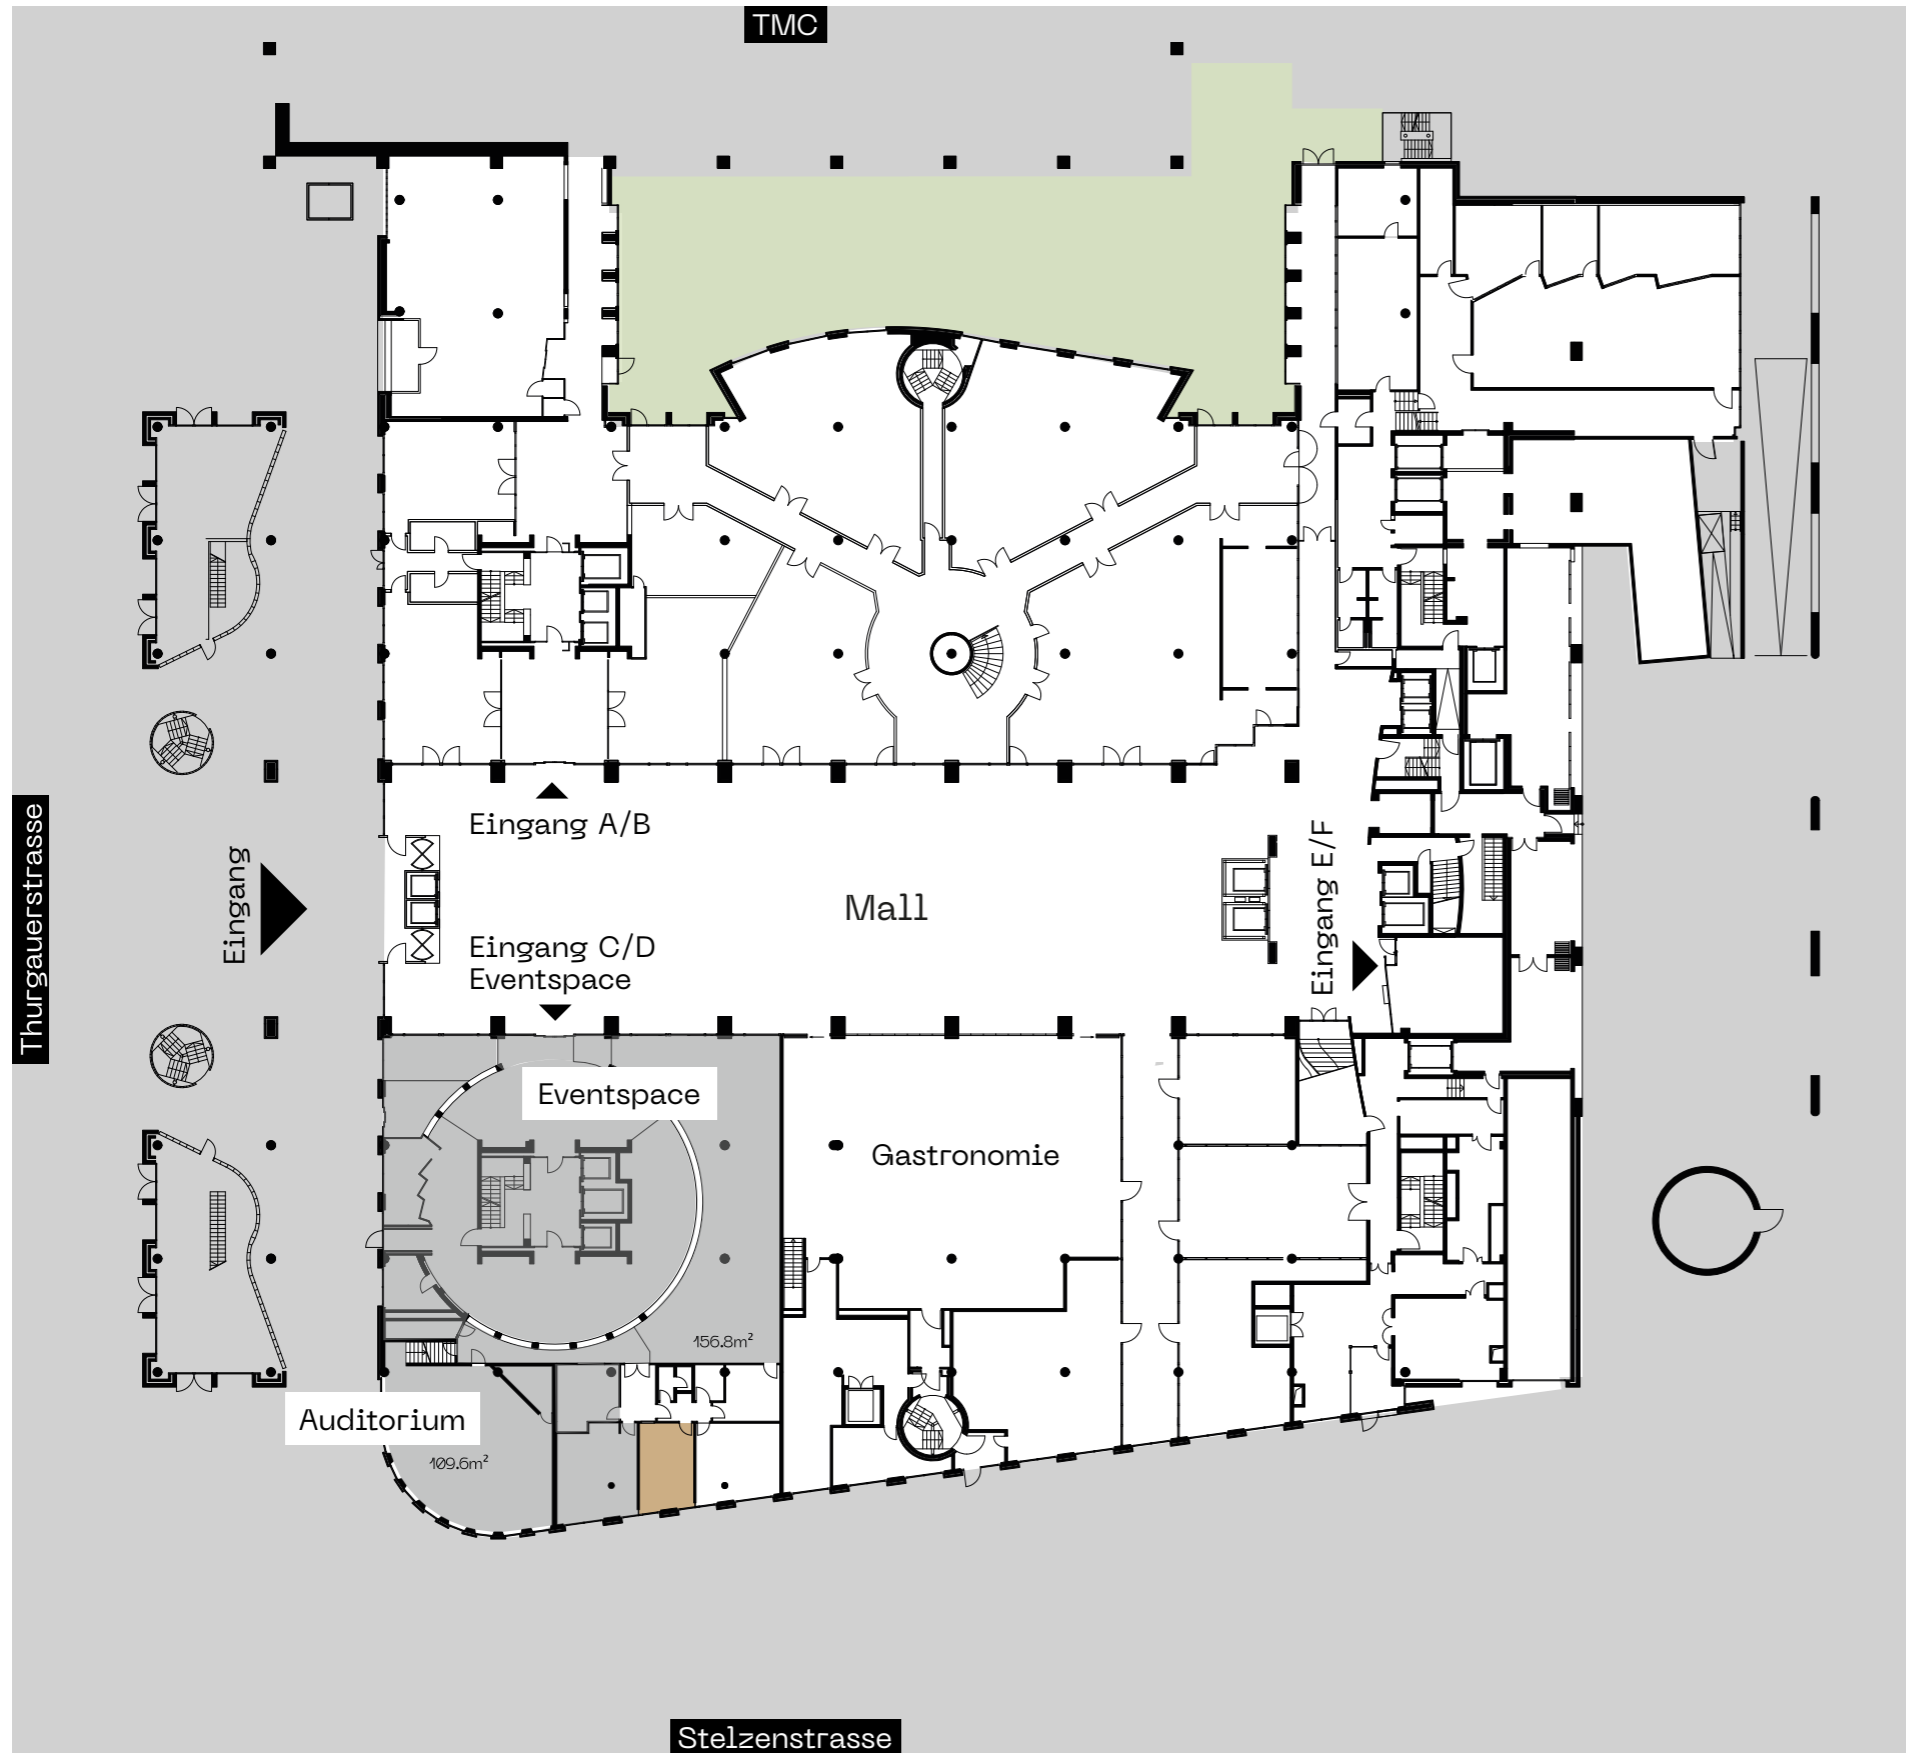

# THE GALLERY

Thurgauerstrasse 119  
8152 Opfikon-Glattbrugg  
gallery-office.ch

Fläche 00.M

Geschoss Erdgeschoss

Grösse 20.8m<sup>2</sup>

Haupteingang

Massstab 1:500 (A3)

Alle Angaben, Pläne, Zeichnungen usw. sind unverbindlich. Änderungen und Anpassungen sind möglich und bleiben vorbehalten. Bei sämtlichen Flächen- und Höhenangaben handelt es sich um Circa-Masse. Keine Haftung.