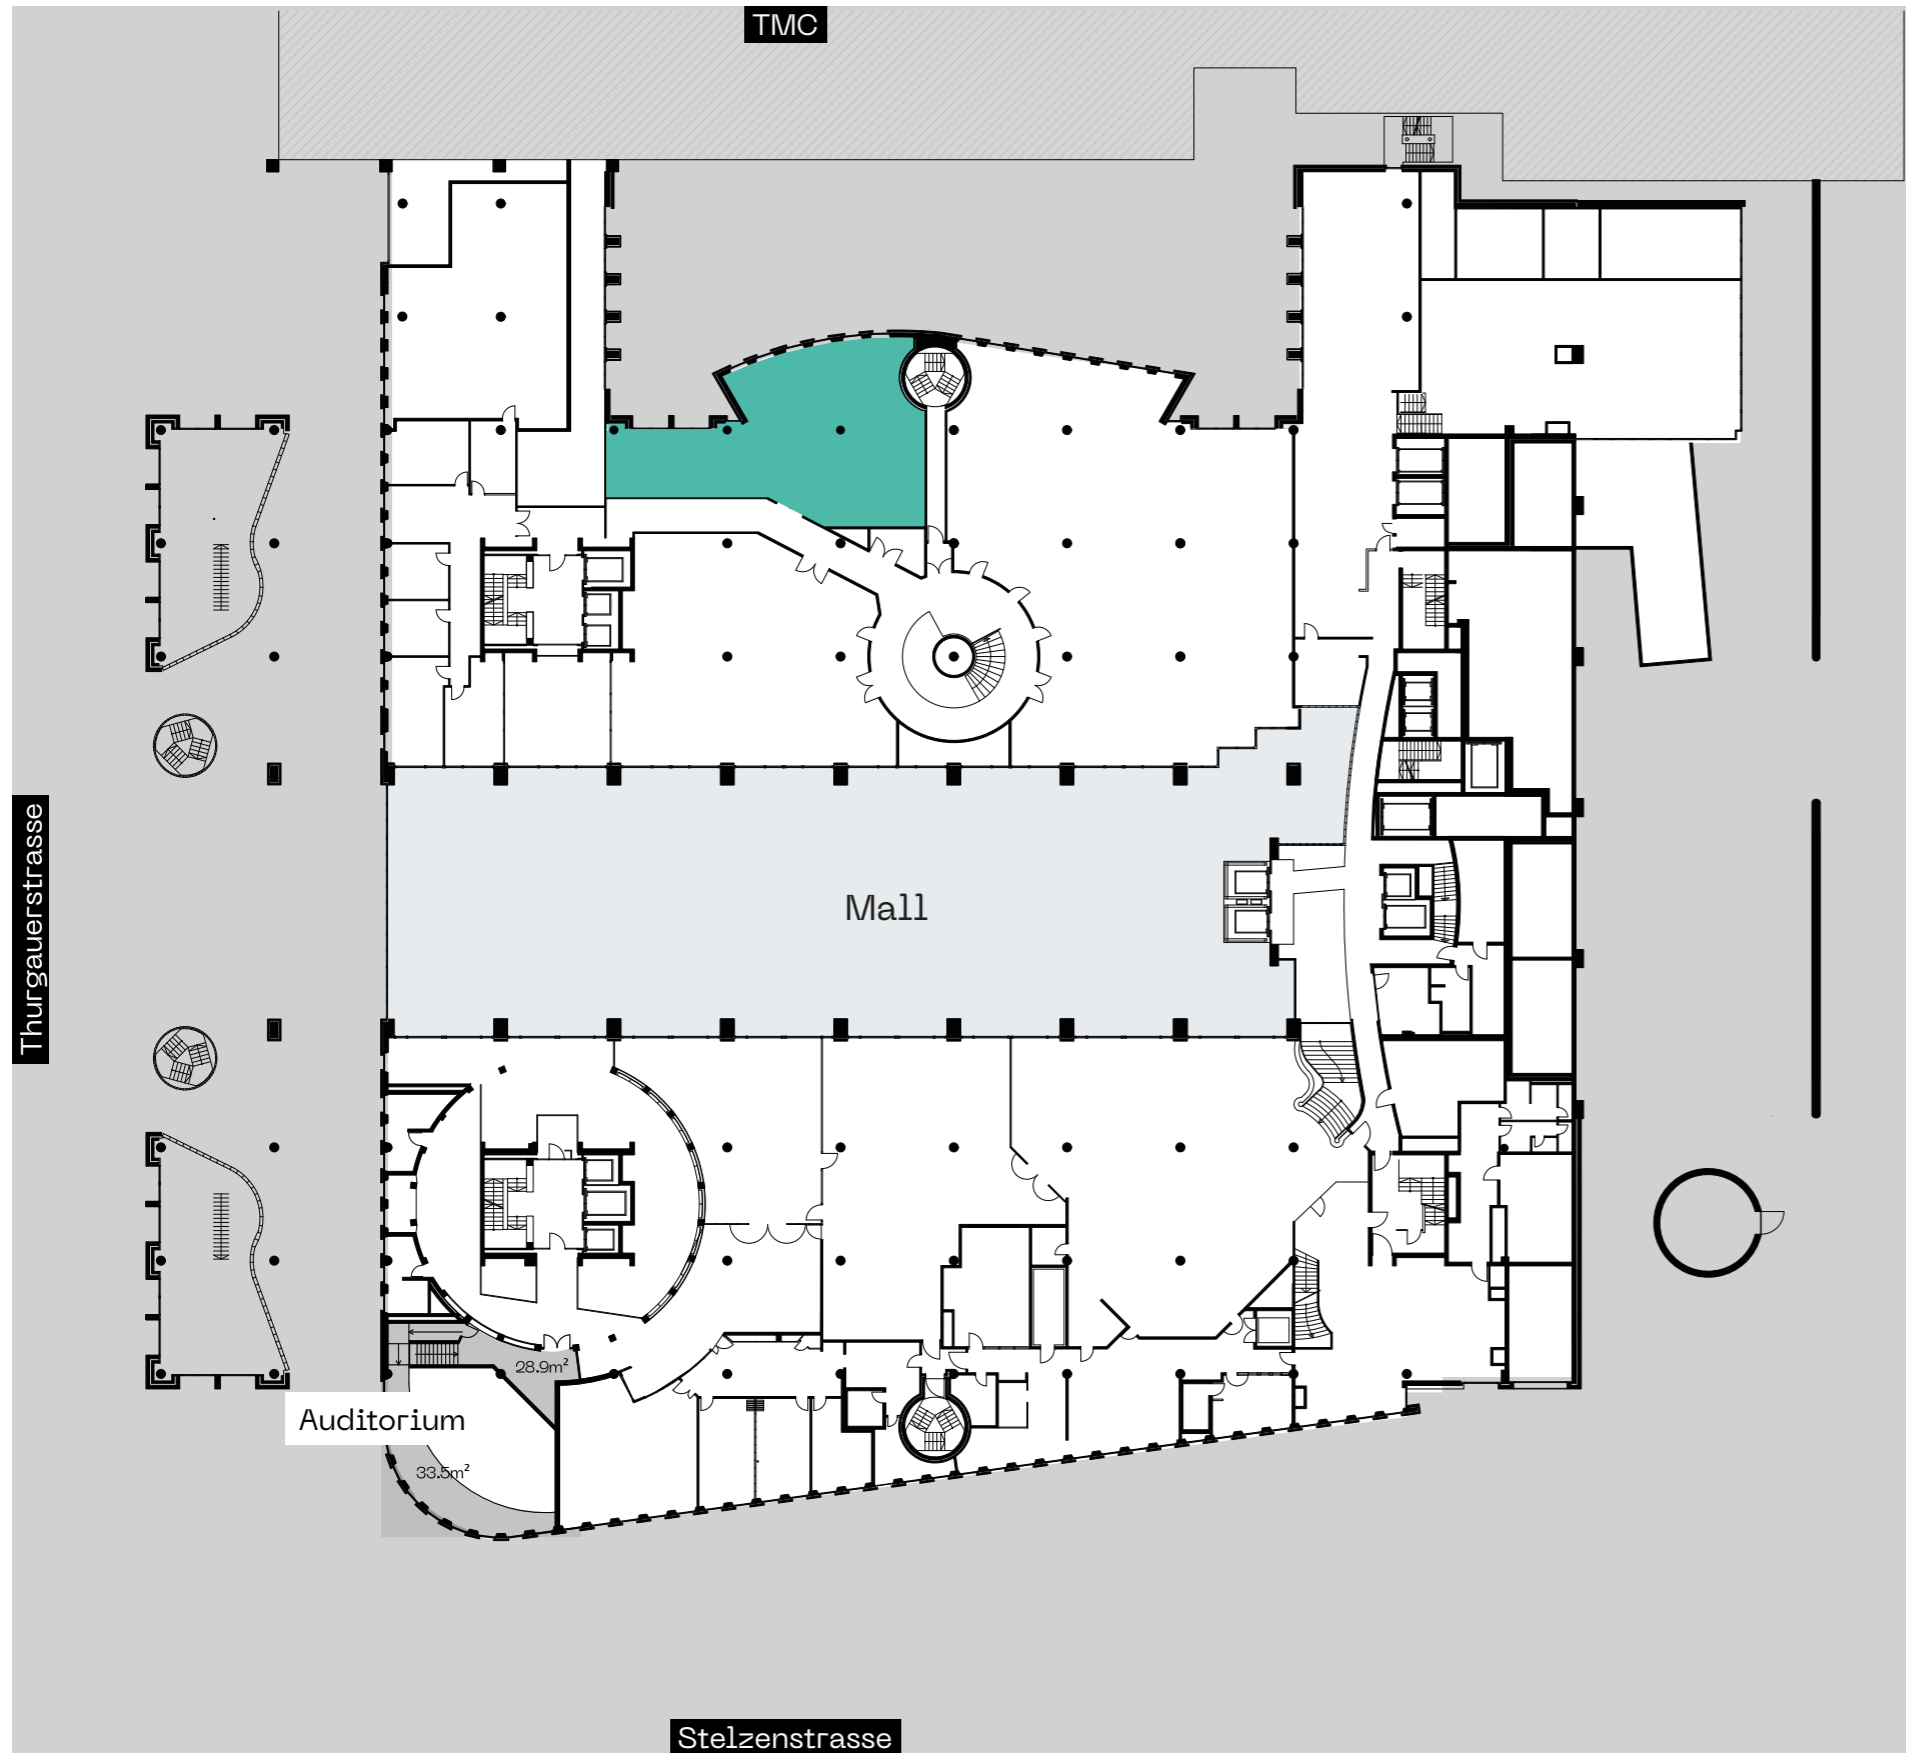

THE GALLERY

Thurgauerstrasse 119
8152 Opfikon-Glattbrugg
gallery-office.ch

Fläche 0Z.B

Geschoss Zwischengeschoss
Grösse 173.7m²

Haupteingang

Massstab 1:500 (A3)

Alle Angaben, Pläne, Zeichnungen usw. sind unverbindlich. Änderungen und Anpassungen sind möglich und bleiben vorbehalten. Bei sämtlichen Flächen- und Höhenangaben handelt es sich um Circa-Masse. Keine Haftung.