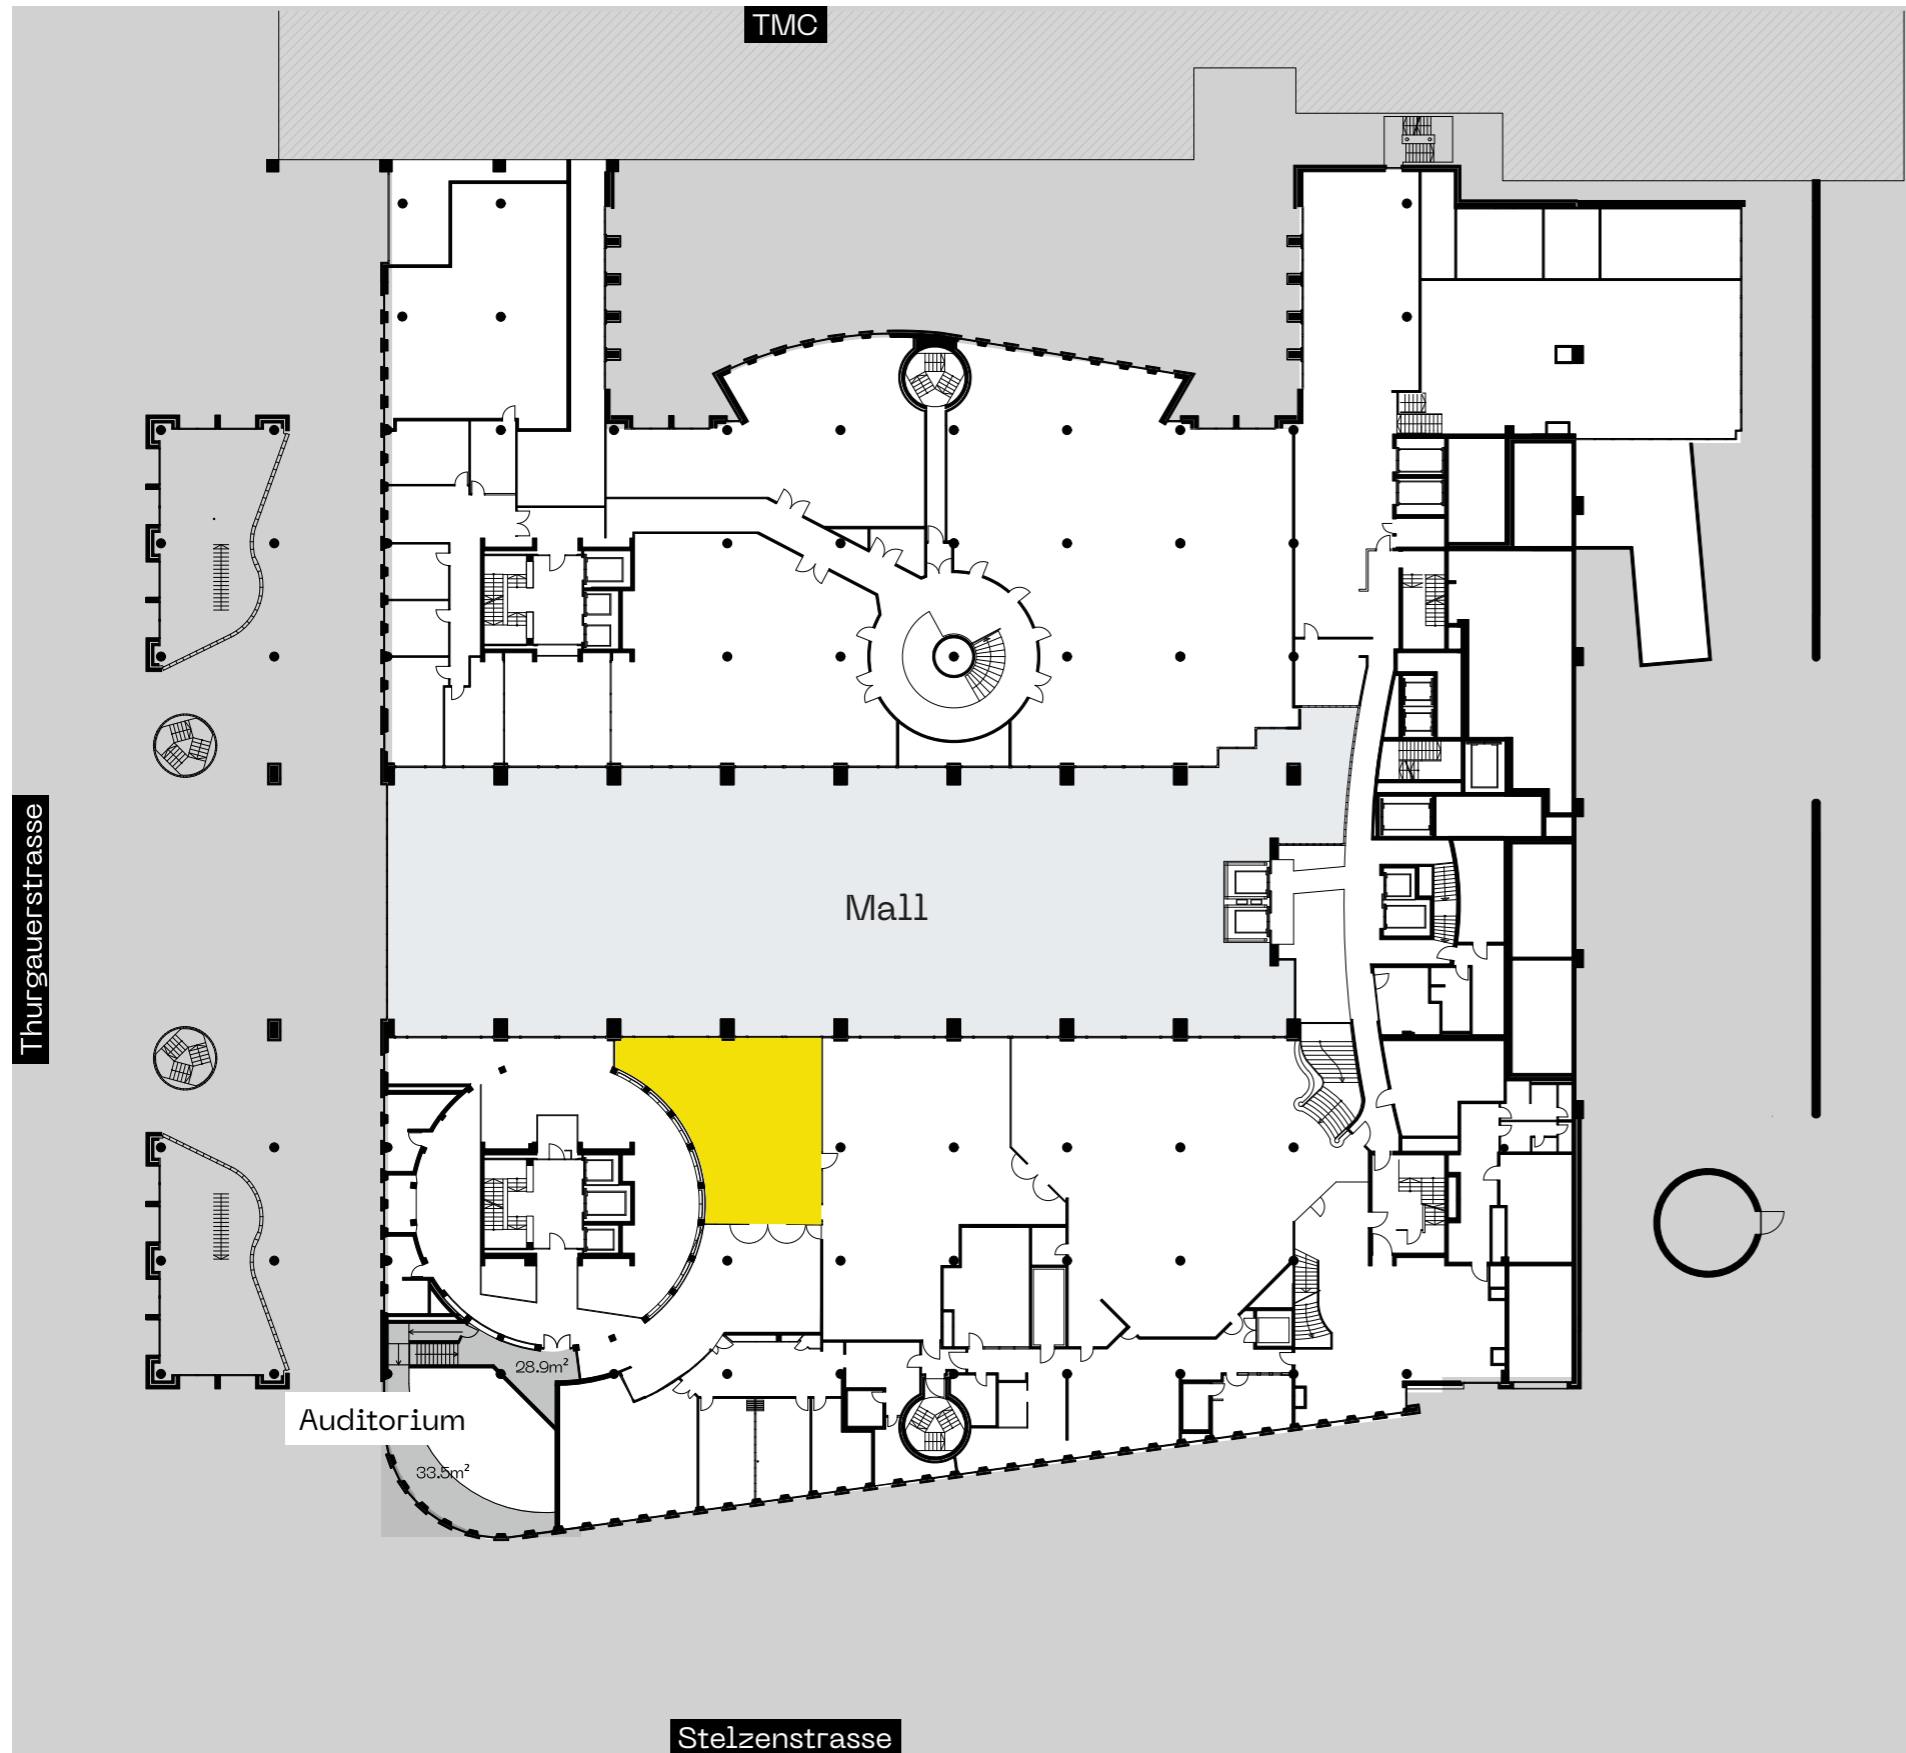

THE GALLERY

Thurgauerstrasse 119
8152 Opfikon-Glattbrugg
gallery-office.ch

Fläche 0Z.E

Geschoss	Zwischengeschoss
Grösse	120.6m ²

Haupteingang

Massstab 1:500 (A3)

Alle Angaben, Pläne, Zeichnungen usw. sind unverbindlich. Änderungen und Anpassungen sind möglich und bleiben vorbehalten. Bei sämtlichen Flächen- und Höhenangaben handelt es sich um Circa-Masse. Keine Haftung.