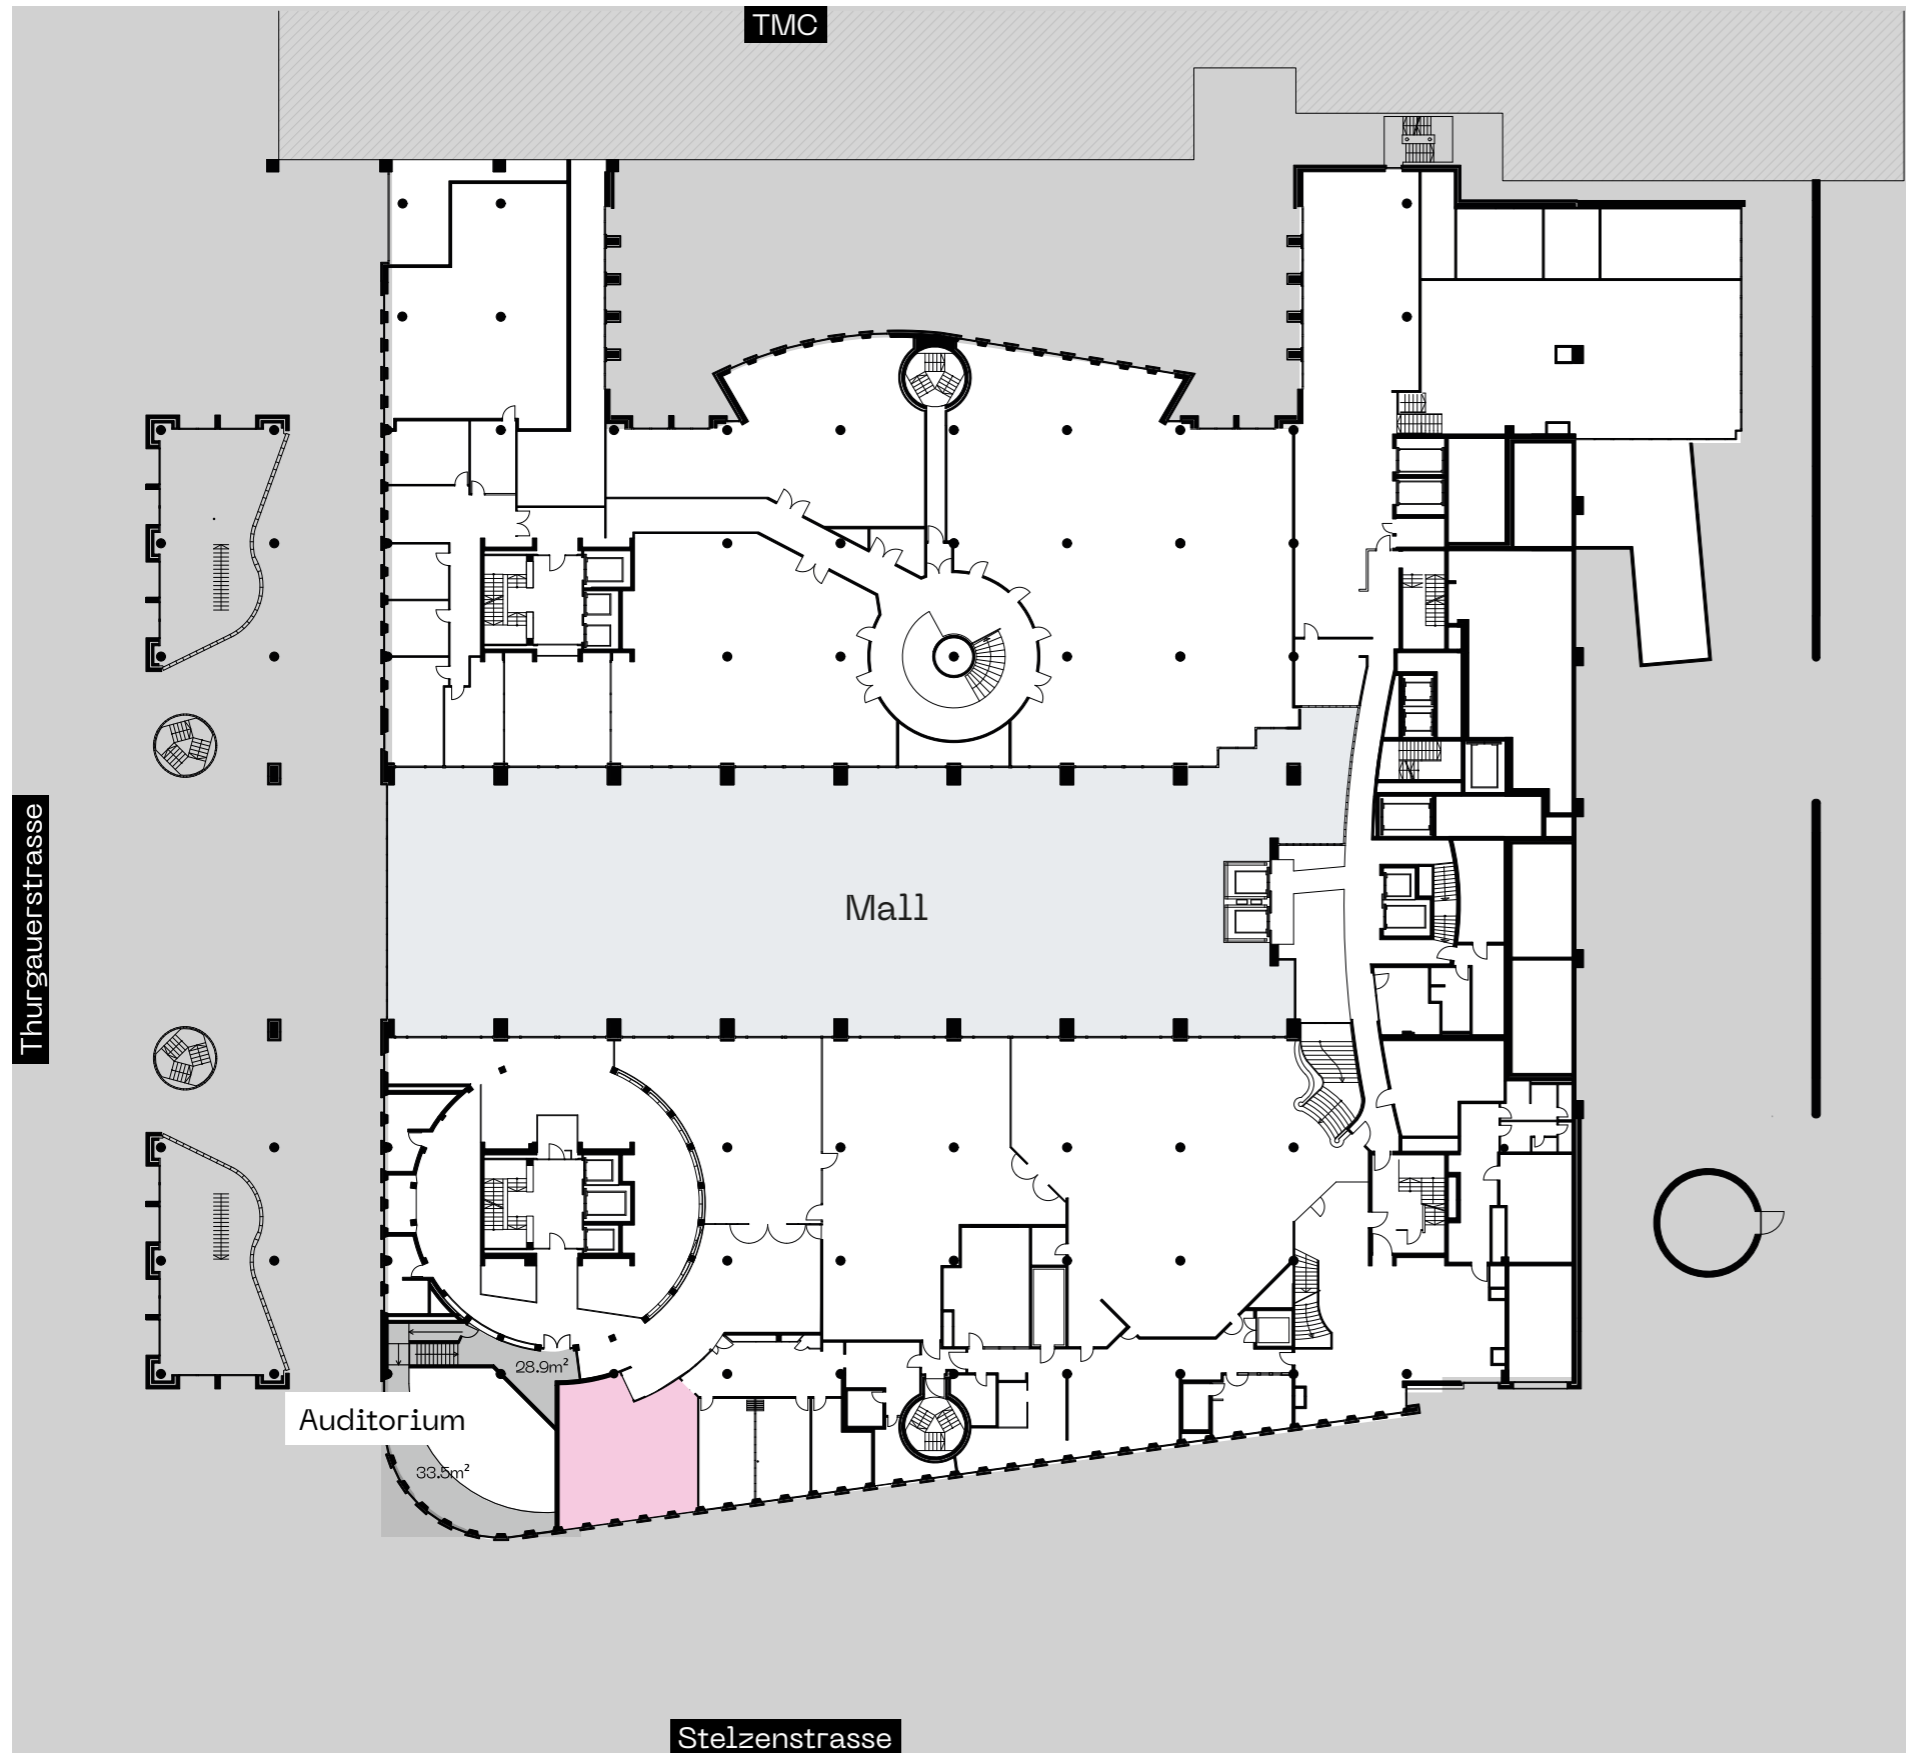

THE GALLERY

Thurgauerstrasse 119
8152 Opfikon-Glattbrugg
gallery-office.ch

Fläche 0Z.F

Geschoss	Zwischengeschoss
Grösse	79.9m ²

Haupteingang

Massstab 1:500 (A3)

Alle Angaben, Pläne, Zeichnungen usw. sind unverbindlich. Änderungen und Anpassungen sind möglich und bleiben vorbehalten. Bei sämtlichen Flächen- und Höhenangaben handelt es sich um Circa-Masse. Keine Haftung.