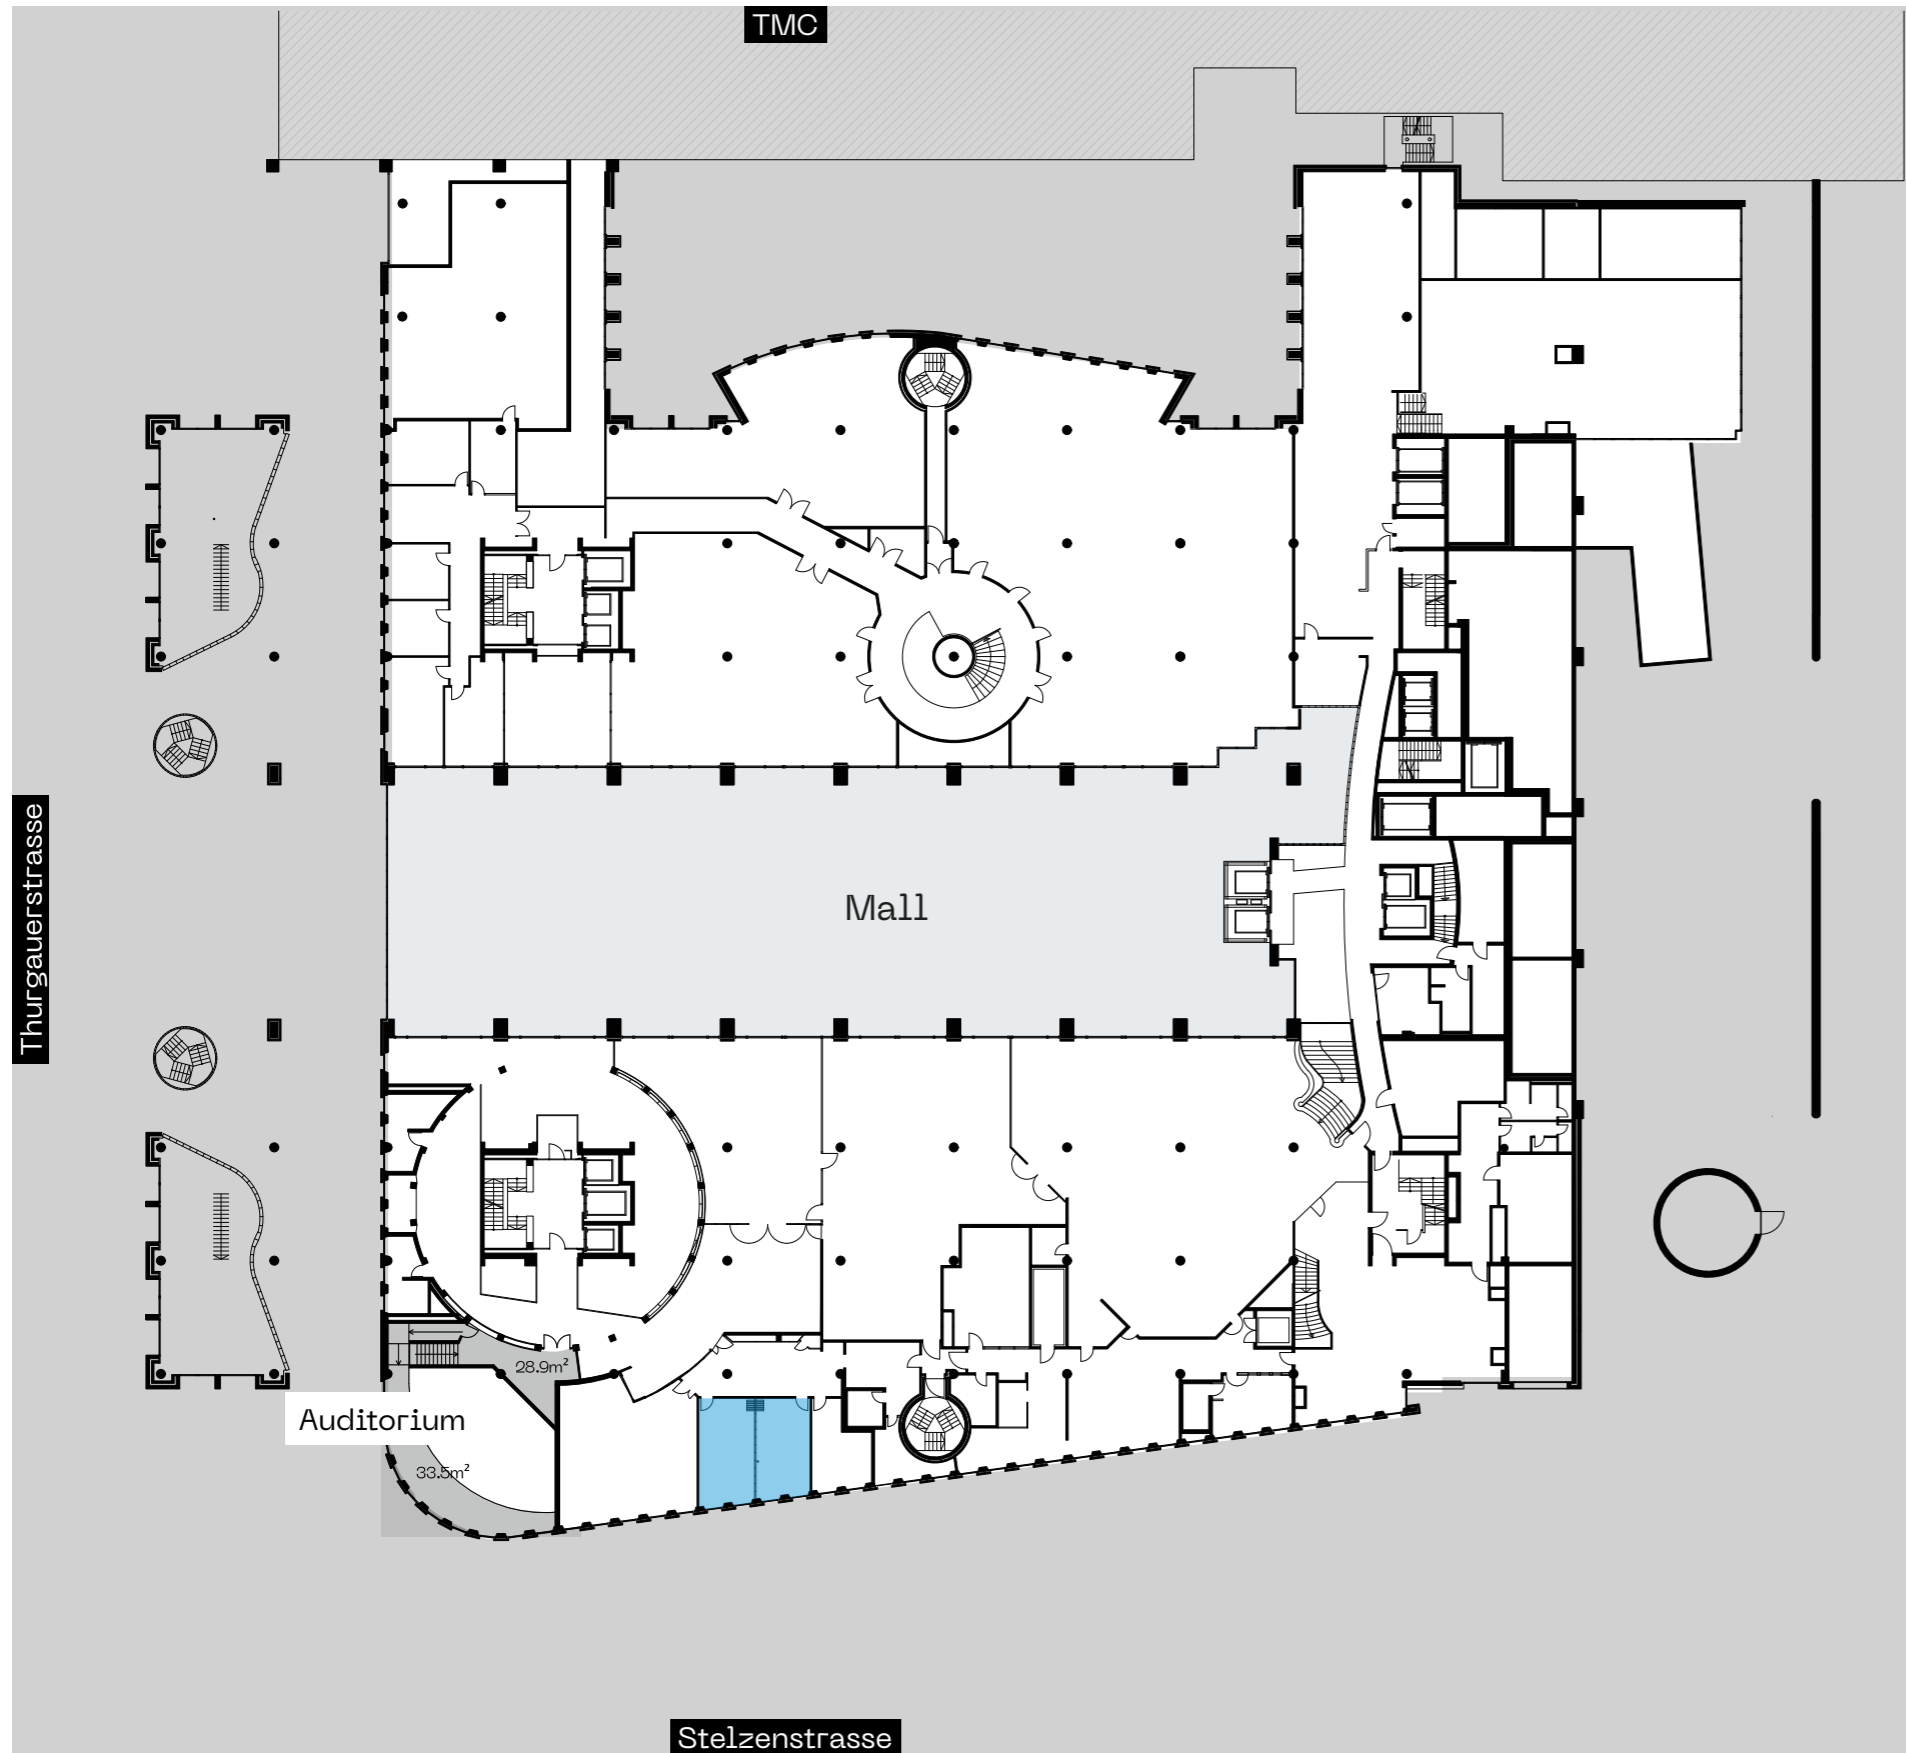

THE GALLERY

Thurgauerstrasse 119
8152 Opfikon-Glattbrugg
gallery-office.ch

Fläche 0Z.G

Geschoss	Zwischengeschoss
Grösse	50.2m ²

Haupteingang

Masstab 1:500 (A3)
0m 5m 10m 15m 20m

Alle Angaben, Pläne, Zeichnungen usw. sind unverbindlich. Änderungen und Anpassungen sind möglich und bleiben vorbehalten. Bei sämtlichen Flächen- und Höhenangaben handelt es sich um Circa-Masse. Keine Haftung.