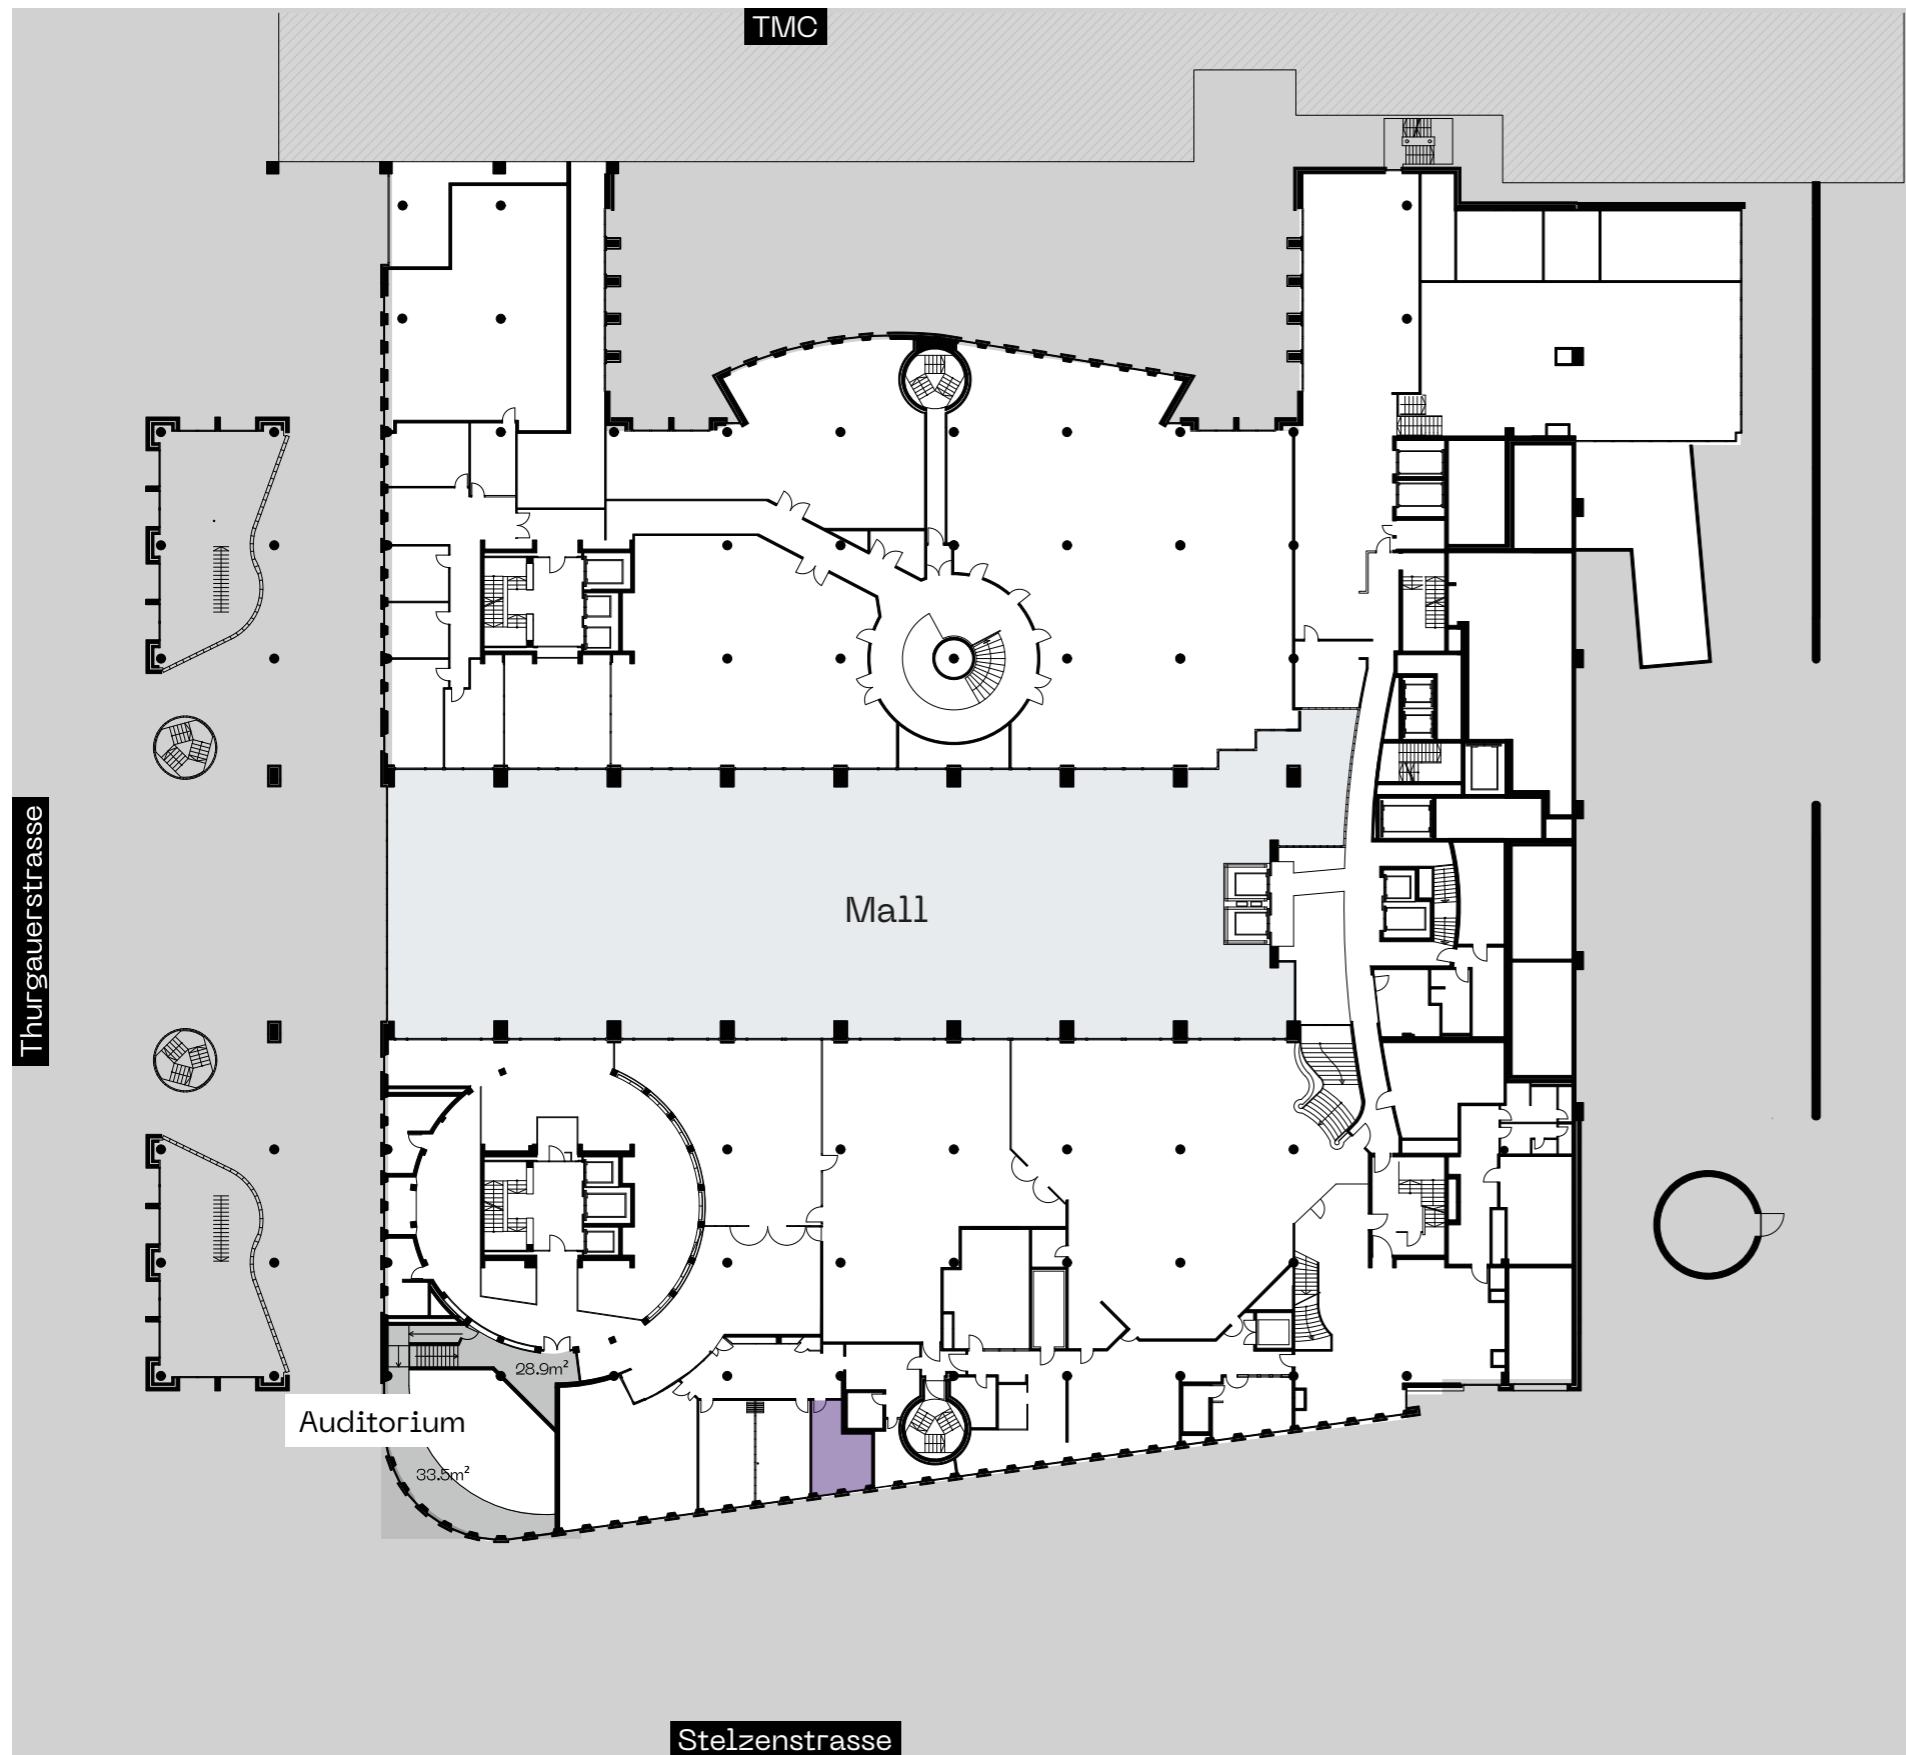

## Fläche 0Z.H

Geschoss	Zwischengeschoss
Grösse	19.2m <sup>2</sup>

Haupteingang

Massstab 1:500 (A3)

Alle Angaben, Pläne, Zeichnungen usw. sind unverbindlich. Änderungen und Anpassungen sind möglich und bleiben vorbehalten. Bei sämtlichen Flächen- und Höhenangaben handelt es sich um Circa-Masse. Keine Haftung.